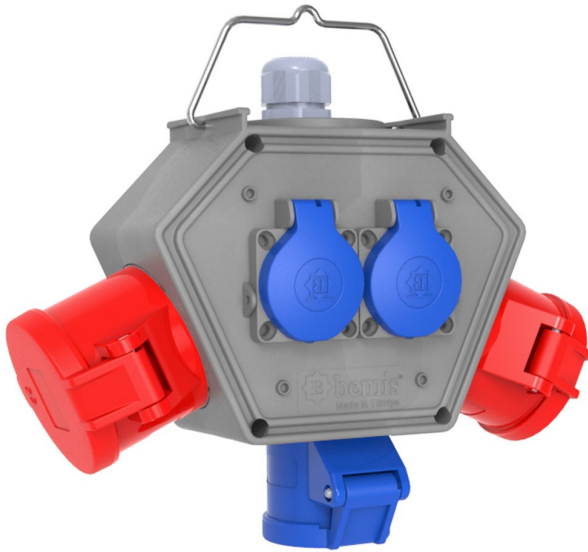

Polybox

Ürün Kodu :	BX1-0442-2100
Barkod :	-
IP Sınıfı :	IP44
Gövde Malzemesi :	Polyamid 6
İletken Malzemesi :	MS 58
Priz Seçeneği :	Prizli
Bağlantı Türü :	Bağlantılı
Gram :	-
Kutu :	1
Koli :	6

Volt	380V-450V	220V-250V	220V-250V
Amper	5/16A	3/16A	1/16A
Hertz	50Hz - 60Hz	50Hz - 60Hz	50Hz - 60Hz
Kutup	3P+E+N	2P+E	2P+E

CEE Norm 5/16A. 2 Ad. + 3/16A. 1 Ad. + 1/16A. 2 Ad. Box

Ölçüler / Dimensions (mm) x

a	188	3/4/5 - 16A Priz / Socket	46
b	148	3/4/5 - 32A Priz / Socket	57
c	86	3/4/5 - 32A Fiş / Plug	46
d	18	3'lü Hava Çıkışı / Air Outlet	90