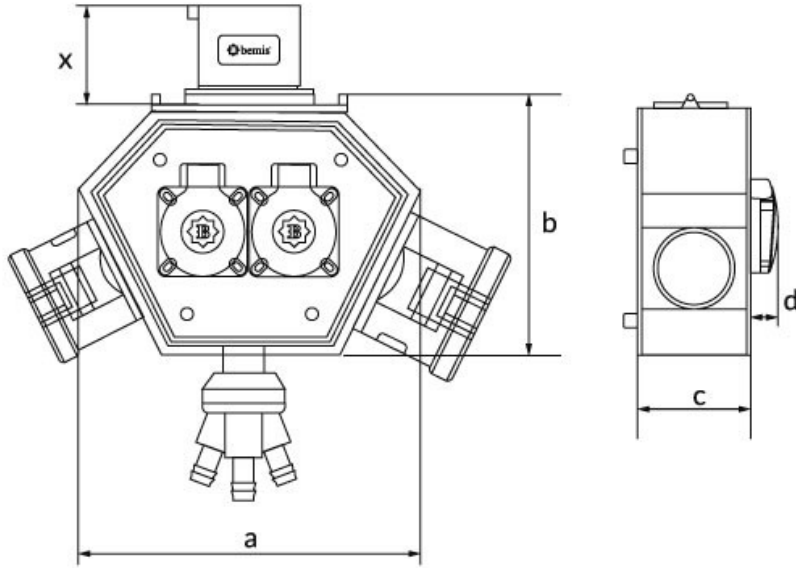

## Polybox

Ürün Kodu :	BX1-7444-0000
Barkod :	-
IP Sınıfı :	IP44
Gövde Malzemesi :	Polyamid 6
İletken Malzemesi :	MS 58
Priz Seçeneği :	Prizli
Fiş Seçeneği :	5x16A. 380V. Fişli
Bağlantı Türü :	Bağlantılı
Gram :	-
Kutu :	1
Koli :	6

Volt	380V-450V
Amper	5/16A
Hertz	50Hz - 60Hz
Kutup	3P+E+N

CEE Norm 5/16A. 3 Ad. + 5/16A. Fişli Box

**Ölçüler / Dimensions (mm) x**

a	188	3/4/5 - 16A Priz / Socket	46
b	148	3/4/5 - 32A Priz / Socket	57
c	86	3/4/5 - 32A Fiş / Plug	46
d	18	3'lü Hava Çıkışı / Air Outlet	90