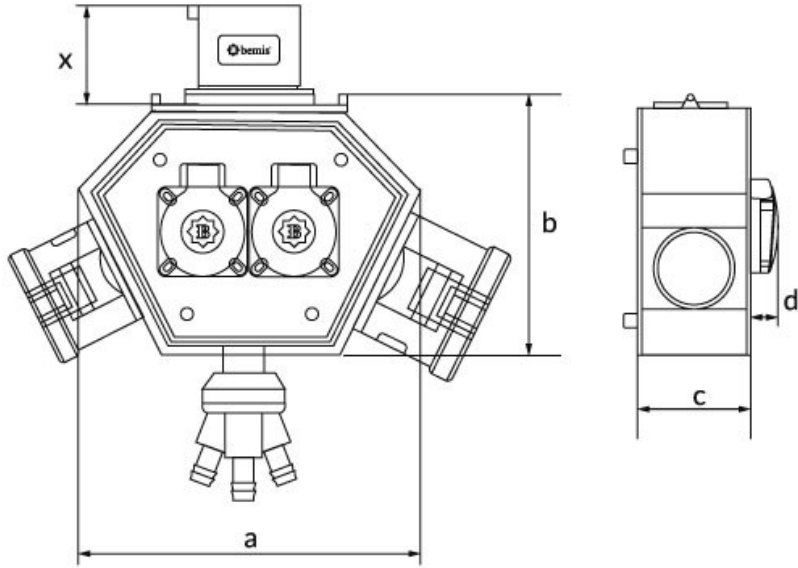

Polybox

Ürün Kodu : BX1-7444-0000
Barkod : -
IP Sınıfı : IP44
Gövde Malzemesi : Polyamid 6
İletken Malzemesi : MS 58
Priz Seçeneği : Prizli
Fiş Seçeneği : 5x16A. 380V. Fişli
Bağlantı Türü : Bağlantılı
Gram : -
Kutu : 1
Koli : 6

Volt	380V-450V
Amper	5/16A
Hertz	50Hz - 60Hz
Kutup	3P+E+N

CEE Norm 5/16A. 3 Ad. + 5/16A. Fişli Box

Ölçüler / Dimensions (mm) x

a	188	3/4/5 - 16A Priz / Socket	46
b	148	3/4/5 - 32A Priz / Socket	57
c	86	3/4/5 - 32A Fiş / Plug	46
d	18	3'lü Hava Çıkışı / Air Outlet	90