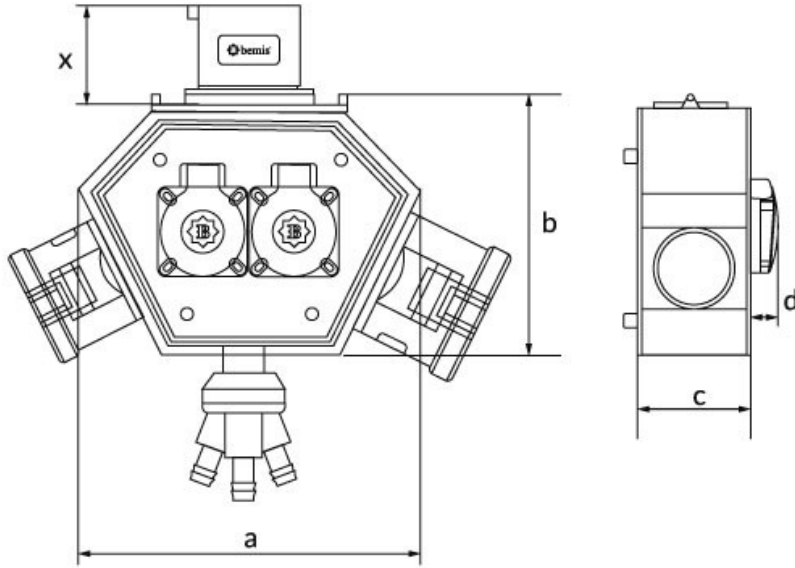

Polybox

Ürün Kodu :	BX1K3444-4000
Barkod :	-
IP Sınıfı :	IP44
Gövde Malzemesi :	Polyamid 6
İletken Malzemesi :	MS 58
Priz Seçeneği :	Prizli
Fiş Seçeneği :	5x32A. 380V. Fişli
Bağlantı Türü :	Bağlantılı
Kablo Seçeneği :	1,5m. Kablolu
Gram :	-
Kutu :	1
Koli :	6

Volt	380V-450V
Amper	5/16A
Hertz	50Hz - 60Hz
Kutup	3P+E+N

CEE Norm 5/16A. 4 Ad. + 5/32A. 1 Ad. Fişli + 1,5m Kablolu

Ölçüler / Dimensions (mm) x

a	188	3/4/5 - 16A Priz / Socket	46
b	148	3/4/5 - 32A Priz / Socket	57
c	86	3/4/5 - 32A Fiş / Plug	46
d	18	3'lü Hava Çıkışı / Air Outlet	90