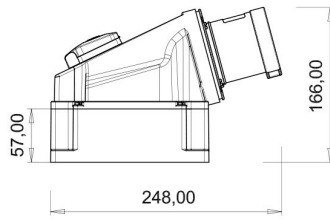

90° Eğik Pano Prizli Duvar Fiş

Ürün Kodu :	BC1-4505-2238
Barkod :	8698523922385
IP Sınıfı :	IP44
Amper :	63A
Volt :	380V-450V
Hertz :	50Hz - 60Hz
Kutup :	3P+E+N
Gövde Malzemesi :	Polyamid 6
İletken Malzemesi :	MS 58
Gram :	-
Kutu :	1
Koli :	12

2xØ32,0

57,00

248,00

166,00

1xØ40,0

118,00

103,50

Ø6,00