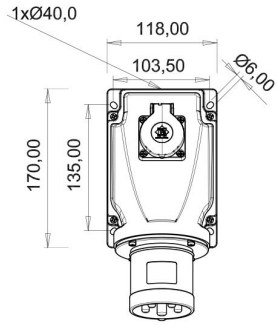

90° Eğik Pano Prizli Duvar Fiş

Ürün Kodu :	BC1-4505-2238
Barkod :	8698523922385
IP Sınıfı :	IP44
Amper :	63A
Volt :	380V-450V
Hertz :	50Hz - 60Hz
Kutup :	3P+E+N
Gövde Malzemesi :	Polyamid 6
İletken Malzemesi :	MS 58
Gram :	-
Kutu :	1
Koli :	12

2x \varnothing 32,0

57,00

248,00

166,00

1x \varnothing 40,0

118,00

103,50

\varnothing 6,00