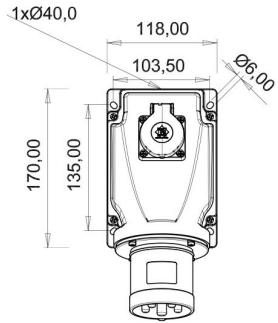

90° Eğik Pano Prizli Duvar Fiş

Ürün Kodu :	BC1-4505-2238
Barkod :	8698523922385
IP Sınıfı :	IP44
Amper :	63A
Volt :	380V-450V
Hertz :	50Hz - 60Hz
Kutup :	3P+E+N
Gövde Malzemesi :	Polyamid 6
İletken Malzemesi :	MS 58
Gram :	-
Kutu :	1
Koli :	12

2xØ32,0

57,00

248,00

166,00

1xØ40,0

118,00

103,50

Ø6,00