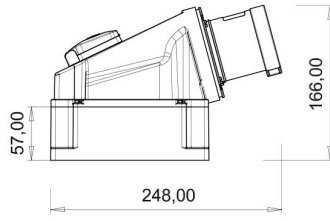

90° Eğik Pano Prizli Duvar Fiş

Ürün Kodu :	BC1-4505-2238
Barkod :	8698523922385
IP Sınıfı :	IP44
Amper :	63A
Volt :	380V-450V
Hertz :	50Hz - 60Hz
Kutup :	3P+E+N
Gövde Malzemesi :	Polyamid 6
İletken Malzemesi :	MS 58
Gram :	-
Kutu :	1
Koli :	12

2x \varnothing 32,0

57,00

248,00

166,00

1x \varnothing 40,0

118,00

103,50

\varnothing 6,00