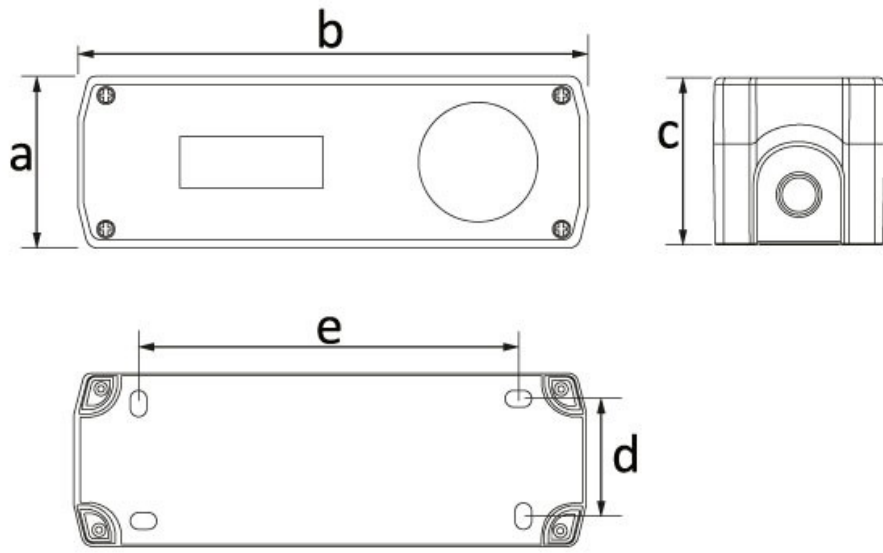

Sigorta ve Priz Kutusu

Ürün Kodu : BT3-4040-0002

Barkod : 8698523904145

IP Sınıfı : IP44

Hammadde : ABS

Gram : 240

Kutu : 6

Koli : 72

Sigorta ve Priz Kutusu

Ölçüler / Dimensions (mm)

a	68,5	e	163
b	202	f	
c	66,5	g	
d	55	h	