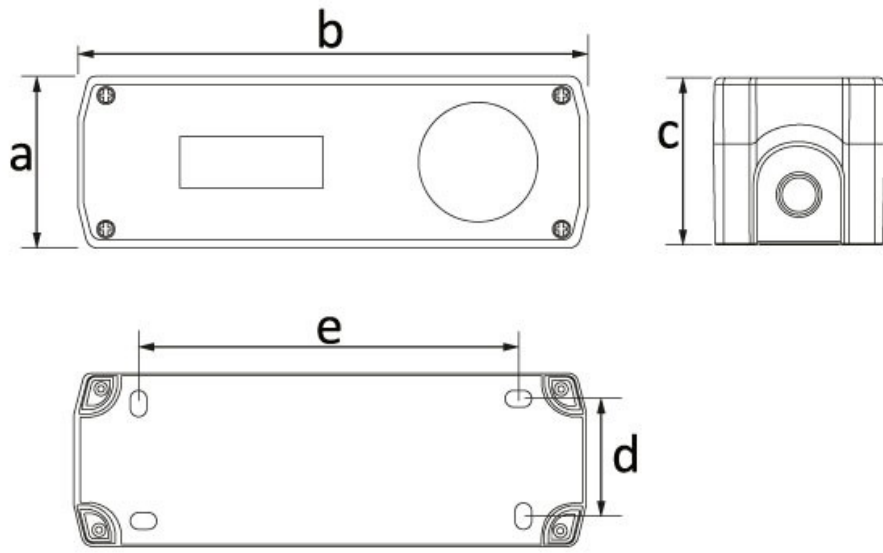

## Sigorta ve Priz Kutusu

Ürün Kodu : BT3-4040-0002

Barkod : 8698523904145

IP Sınıfı : IP44

Hammadde : ABS

Gram : 240

Kutu : 6

Koli : 72

### Sigorta ve Priz Kutusu

**Ölçüler / Dimensions (mm)**

a	68,5	e	163
b	202	f	
c	66,5	g	
d	55	h	