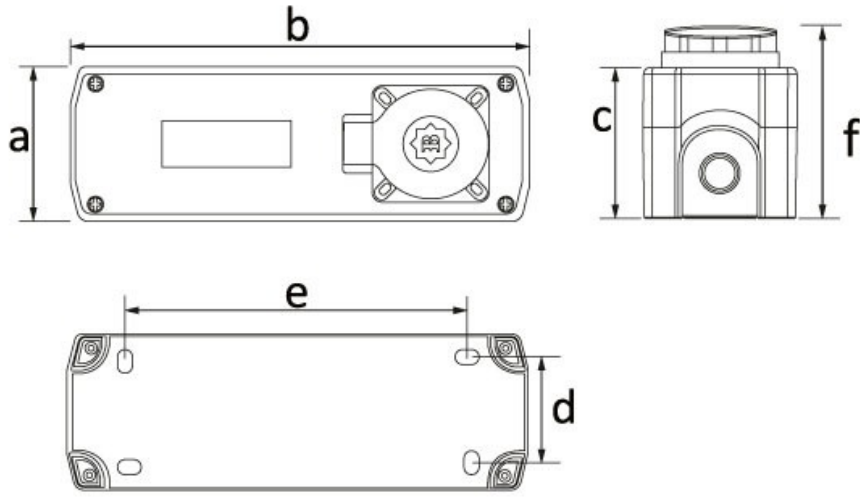

1/16A. 220V. Prizli Sigorta Kutusu

Ürün Kodu : BT3-4050-0002

Barkod : 8698523904152

IP Sınıfı : IP44

Hammadde : ABS

Gram : 271

Kutu : 6

Koli : 72

1/16A. 220V. Prizli Sigorta Kutusu

Ölçüler / Dimensions (mm)

a	68,5	e	163
b	202	f	85,5
c	66,5	g	
d	55	h	