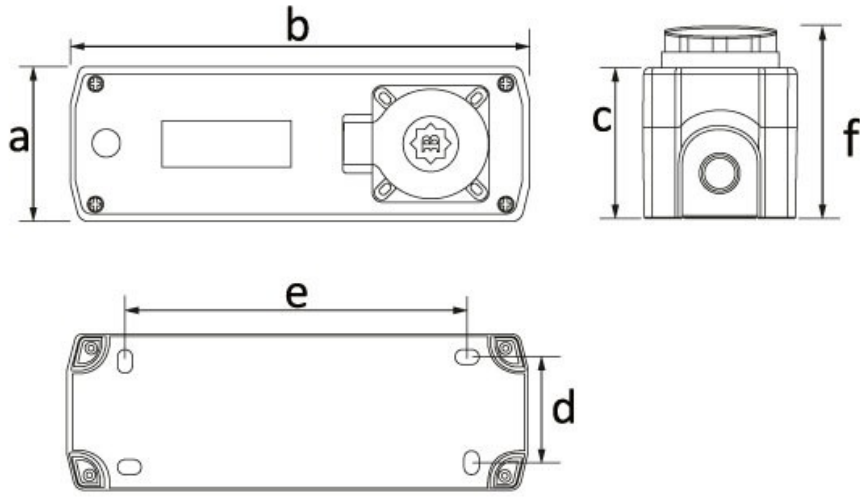

1/16A. 220V. Prizli Sinyalli Sigorta Kutusu

Ürün Kodu : BT3-4060-0002

Barkod : 8698523904169

IP Sınıfı : IP44

Hammadde : ABS

Gram : 277

Kutu : 6

Koli : 72

1/16A. 220V. Prizli Sinyalli Sigorta Kutusu

Ölçüler / Dimensions (mm)

a	68,5	e	163
b	202	f	85,5
c	66,5	g	
d	55	h	