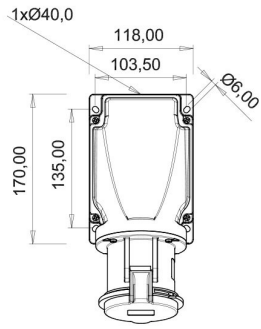

1x $\varnothing$ 40,0

118,00

103,50

$\varnothing$ 6,00

170,00

135,00