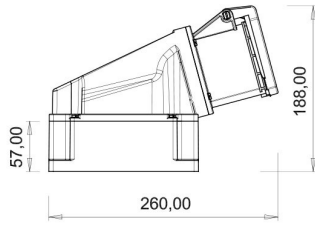

2x $\varnothing$ 32,0

57,00

260,00

188,00