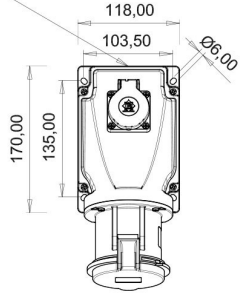

118,00

103,50

$\varnothing$ 6,00

170,00

135,00