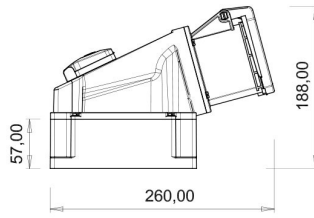

2x $\varnothing$ 32,0

57,00

260,00

188,00

1x $\varnothing$ 40,0