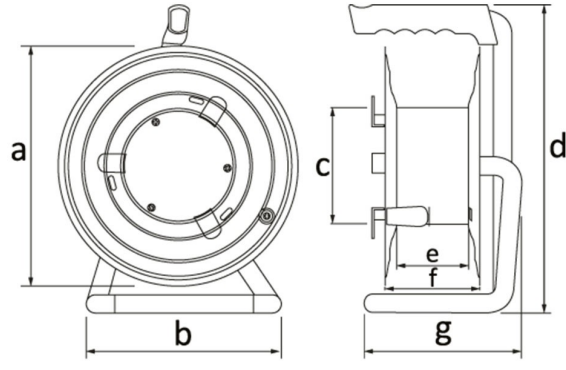

## **Metał Makara (Kulaklı Kapaklı)**

Ürün Kodu :	BM1-2102-0000
Barkod :	8698523931301
IP Sınıfı :	IP20
Gövde Malzemesi :	0,7mm DKP Sac
Priz Seçeneđi :	Prizsiz
Kablo Seçeneđi :	Kablosuz
Kablo Kapasitesi :	25m. Kablo Kapasiteli
Kablo Cinsi :	3x1,5mm
Gram :	1633
Kutu :	1
Koli :	1

Ölçüler / Dimensions (mm)			
a	260	e	73
b	235	f	102
c	128	g	175
d	345	h	