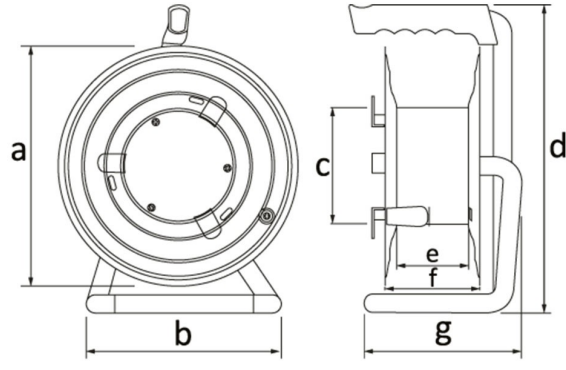

Metal Makara

Ürün Kodu : BM1K2103-0000
Barkod : BM1K2103-0000
IP Sınıfı : IP44
Gövde Malzemesi : 0,7mm DKP Sac
Priz Seçeneği : Prizli
Kablo Seçeneği : 25m. Kablolü
Kablo Kapasitesi : 25m. Kablo Kapasiteli
Kablo Cinsi : 3x1,5mm
Gram : 4394
Kutu : 1
Koli : 1

| | |
|-------|-------------|
| Volt | 220V-250V |
| Amper | 1/16A |
| Hertz | 50Hz - 60Hz |
| Kutup | 2P+E |

| Ölçüler / Dimensions (mm) | | | |
|---------------------------|-----|---|-----|
| a | 260 | e | 73 |
| b | 235 | f | 102 |
| c | 128 | g | 175 |
| d | 345 | h | |