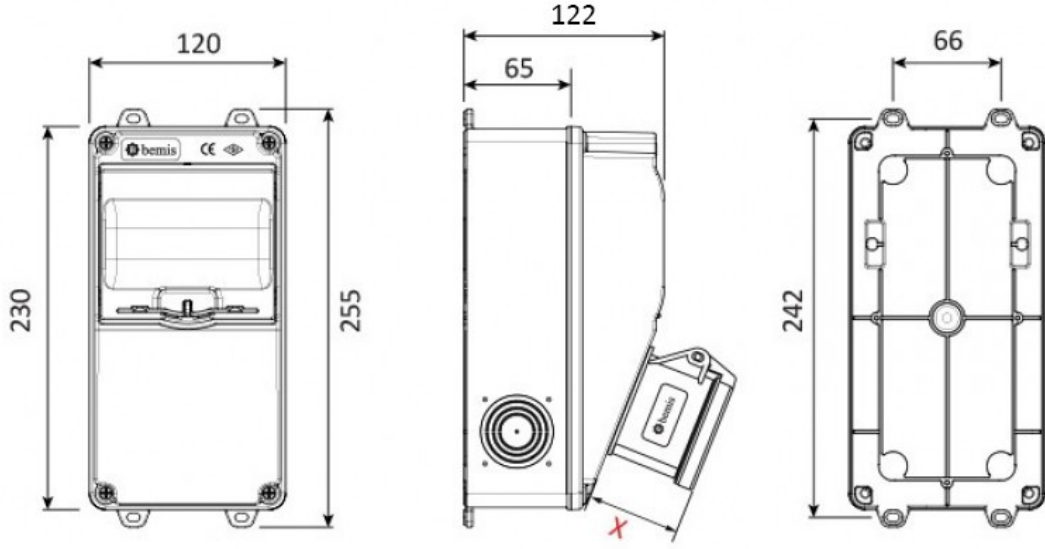

V5 Kombinasyon

Ürün Kodu : BD1-2000-0000
Barkod : 8698523932018
IP Sınıfı : IP44
Hammadde : ABS
Priz Seçeneği : Prizsiz
Gram : 493
Kutu : 1
Koli : 12

V Otomat Raylı 1 Klemensli (120X255X122)

(X) Ölçüleri / Dimensions (mm)