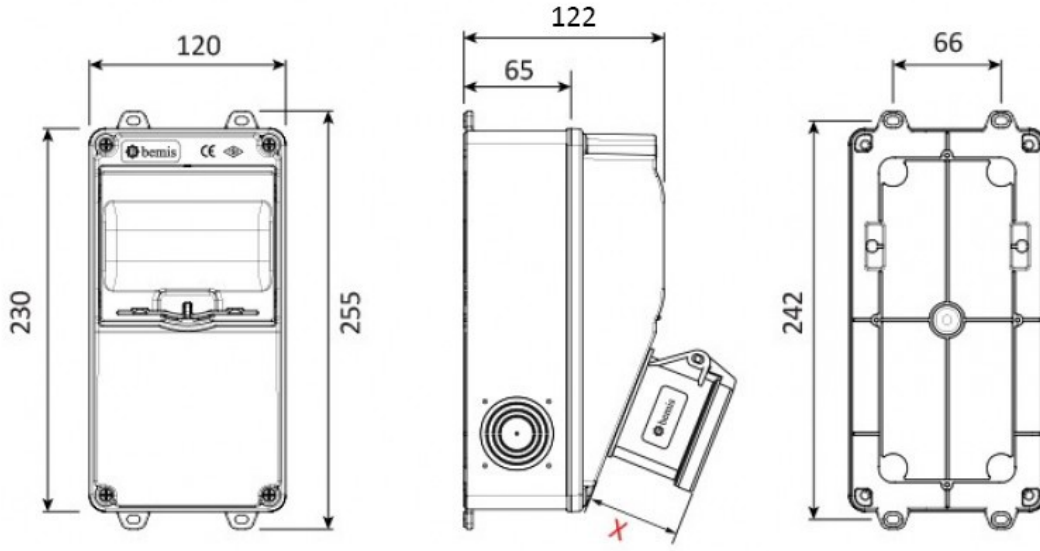

## V5 Kombinasyon

Ürün Kodu : BD1-2101-2020

Barkod : 8698523918791

IP Sınıfı : IP44

Hammadde : ABS

Priz Seçeneği : Prizli

Gram : 574

Kutu : 1

Koli : 12

Volt	220V-250V
Amper	1/16A
Hertz	50Hz - 60Hz
Kutup	2P+E

Ön 1 Ad. Delikli - 1/16A. 220V. 2 Ad. Yan

(X) Ölçüleri / Dimensions (mm)

1/16A Pano Prizi	18	3/4/5 32A Som Priz	47
1/16A Mak. Prizi	40	3/4/5 63A Mk.Prizi	92
3/25A Som. Priz	33	2/3 16A 24V Mk. Prizi	42
3/4 16A Mak Prizi	55	2/3 32A 24V Mk. Prizi	42
5/16A Som. Priz	47		