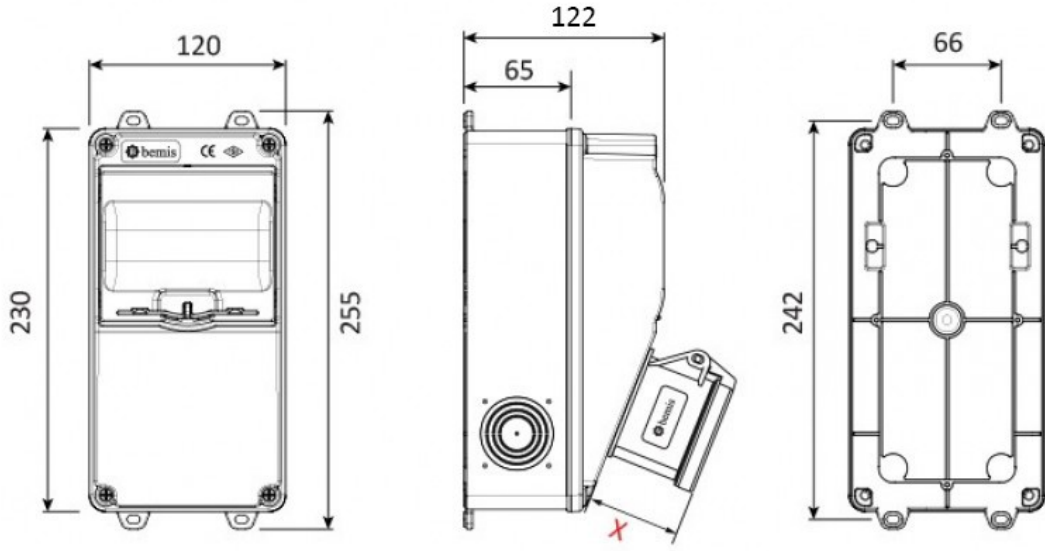

V5 Kombinasyon

Ürün Kodu : BD1-2103-2020

Barkod : 8698523915011

IP Sınıfı : IP44

Hammadde : ABS

Priz Seçeneği : Prizli

Gram : 674

Kutu : 1

Koli : 12

Volt	220V-250V	220V-250V
Amper	1/16A	1/16A
Hertz	50Hz - 60Hz	50Hz - 60Hz
Kutup	2P+E	2P+E

(X) Ölçüleri / Dimensions (mm)

1/16A Pano Prizi	18	3/4/5 32A Som Priz	47
1/16A Mak. Prizi	40	3/4/5 63A Mk.Prizi	92
3/25A Som. Priz	33	2/3 16A 24V Mk. Prizi	42
3/4 16A Mak Prizi	55	2/3 32A 24V Mk. Prizi	42
5/16A Som. Priz	47		