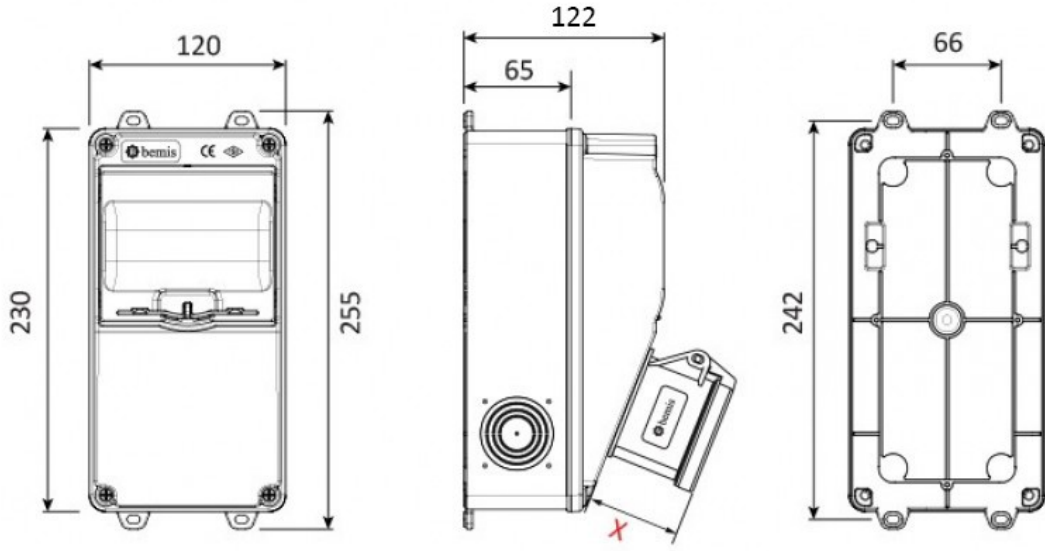

V5 Kombinasyon

Ürün Kodu : BD1-2105-0000
Barkod : 8698523924013
IP Sınıfı : IP44
Hammadde : ABS
Priz Seçeneği : Prizli
Gram : 600
Kutu : 1
Koli : 12

Volt	380V-450V
Amper	3/25A
Hertz	50Hz - 60Hz
Kutup	3P+E

(X) Ölçüleri / Dimensions (mm)

1/16A Pano Prizi	18	3/4/5 32A Som Priz	47
1/16A Mak. Prizi	40	3/4/5 63A Mk.Prizi	92
3/25A Som. Priz	33	2/3 16A 24V Mk. Prizi	42
3/4 16A Mak Prizi	55	2/3 32A 24V Mk. Prizi	42
5/16A Som. Priz	47		