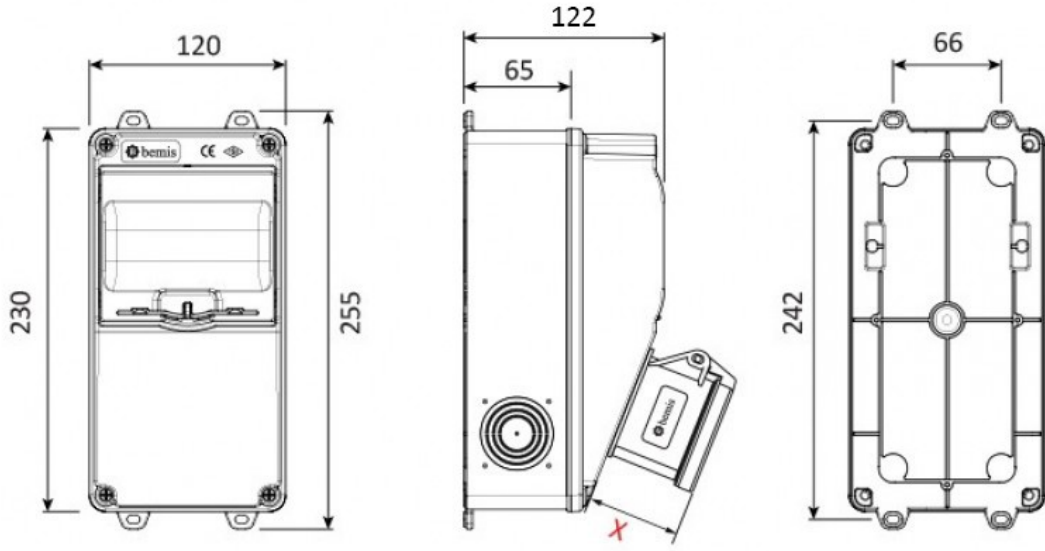

## V5 Kombinasyon

Ürün Kodu : BD1-2105-1020

Barkod : -

IP Sınıfı : IP44

Hammadde : ABS

Priz Seçeneği : Prizli

Gram : -

Kutu : 1

Koli : 12

Volt	380V-450V	220V-250V
Amper	3/25A	3/16A
Hertz	50Hz - 60Hz	50Hz - 60Hz
Kutup	3P+E	2P+E

(X) Ölçüleri / Dimensions (mm)

1/16A Pano Prizi	18	3/4/5 32A Som Priz	47
1/16A Mak. Prizi	40	3/4/5 63A Mk.Prizi	92
3/25A Som. Priz	33	2/3 16A 24V Mk. Prizi	42
3/4 16A Mak Prizi	55	2/3 32A 24V Mk. Prizi	42
5/16A Som. Priz	47		