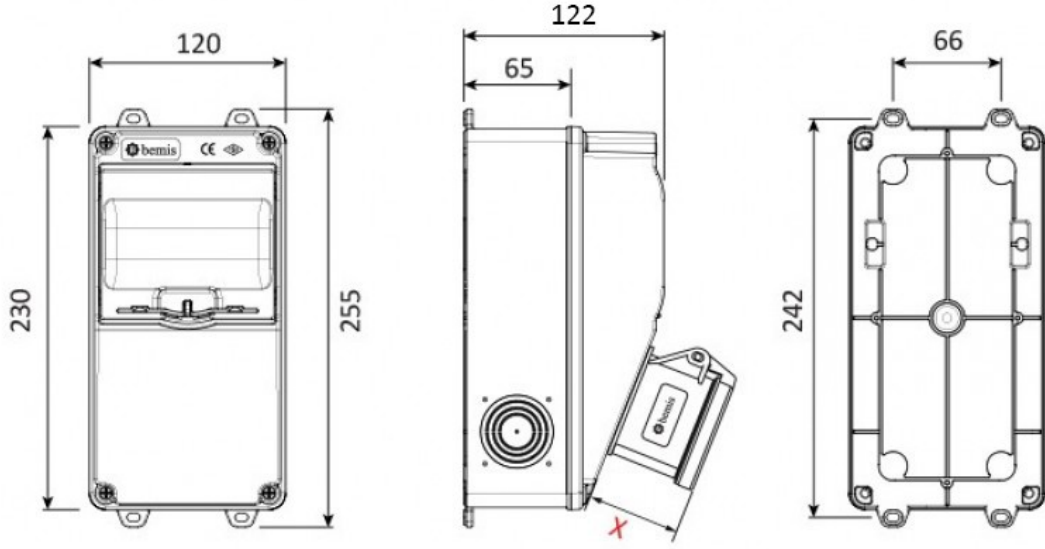

V5 Kombinasyon

Ürün Kodu : BD1-2105-2020

Barkod : 8698523925010

IP Sınıfı : IP44

Hammadde : ABS

Priz Seçeneği : Prizli

Gram : 701

Kutu : 1

Koli : 12

Volt	380V-450V	220V-250V
Amper	3/25A	1/16A
Hertz	50Hz - 60Hz	50Hz - 60Hz
Kutup	3P+E	2P+E

(X) Ölçüleri / Dimensions (mm)

1/16A Pano Prizi	18	3/4/5 32A Som Priz	47
1/16A Mak. Prizi	40	3/4/5 63A Mk.Prizi	92
3/25A Som. Priz	33	2/3 16A 24V Mk. Prizi	42
3/4 16A Mak Prizi	55	2/3 32A 24V Mk. Prizi	42
5/16A Som. Priz	47		