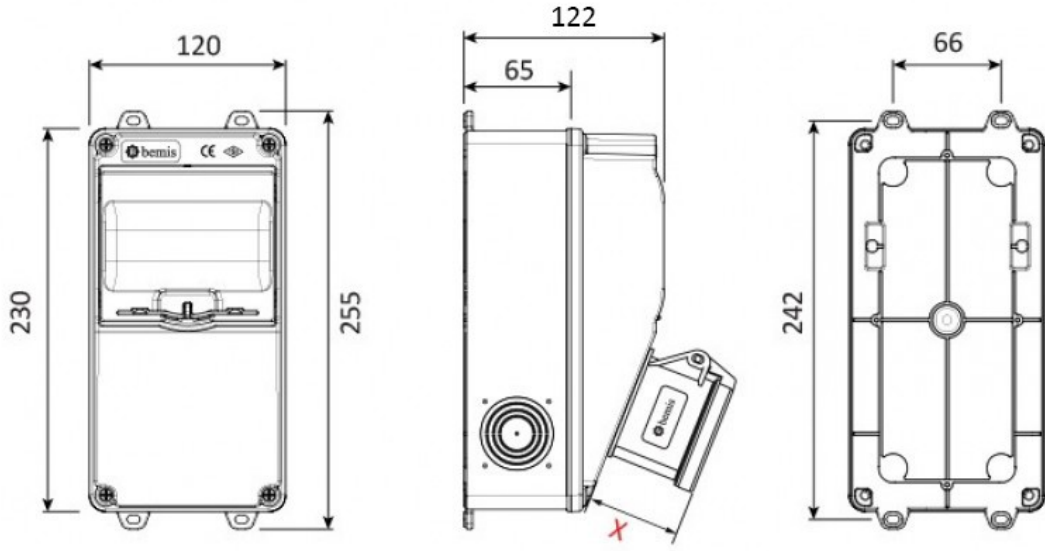

## V5 Kombinasyon

Ürün Kodu : BD1-2112-2020  
Barkod : 8698523933022  
IP Sınıfı : IP44  
Hammadde : ABS  
Priz Seçeneği : Prizli  
Gram : 747  
Kutu : 1  
Koli : 12

Volt	380V-450V	220V-250V
Amper	4/16A	1/16A
Hertz	50Hz - 60Hz	50Hz - 60Hz
Kutup	3P+E	2P+E

(X) Ölçüleri / Dimensions (mm)

1/16A Pano Prizi	18	3/4/5 32A Som Priz	47
1/16A Mak. Prizi	40	3/4/5 63A Mk.Prizi	92
3/25A Som. Priz	33	2/3 16A 24V Mk. Prizi	42
3/4 16A Mak Prizi	55	2/3 32A 24V Mk. Prizi	42
5/16A Som. Priz	47		