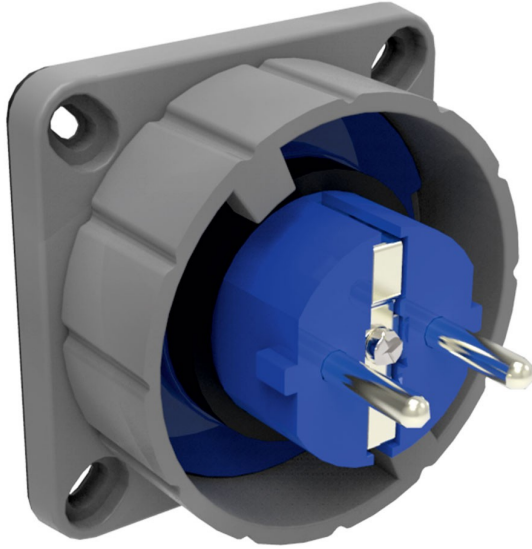

Makine Fiş

Ürün Kodu :	BS1-1402-7114
Barkod :	8698523903070
IP Sınıfı :	IP68
Volt :	220V-250V
Hertz :	50Hz - 60Hz
Kutup :	2P+E
Gövde Malzemesi :	Polyamid 6
İletken Malzemesi :	MS 58
Gram :	119
Kutu :	8
Koli :	144

Ölçüler / Dimensions (mm)

a	42	e □	58
b	13	f	
c ø	45	g	
d □	75	h	