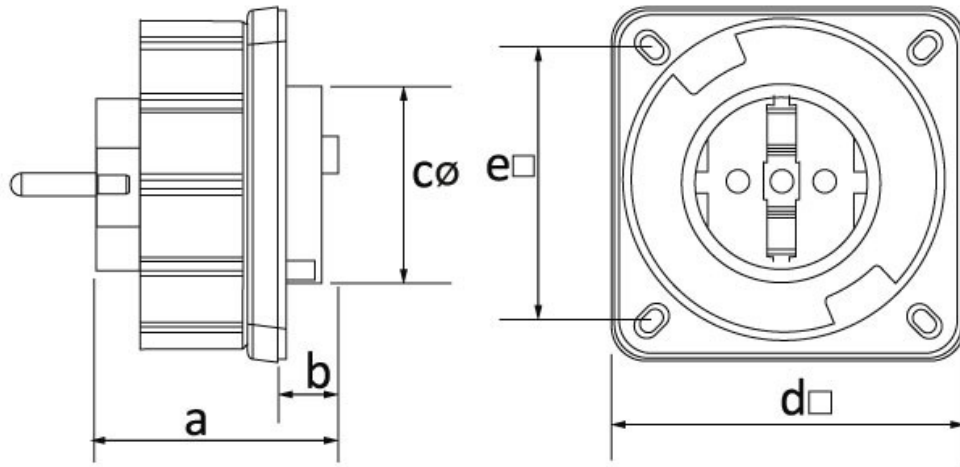

Makine Fiş

Ürün Kodu :	BS1-1402-7114
Barkod :	8698523903070
IP Sınıfı :	IP68
Volt :	220V-250V
Hertz :	50Hz - 60Hz
Kutup :	2P+E
Gövde Malzemesi :	Polyamid 6
İletken Malzemesi :	MS 58
Gram :	119
Kutu :	8
Koli :	144

Ölçüler / Dimensions (mm)

a	42	e □	58
b	13	f	
c ø	45	g	
d □	75	h	