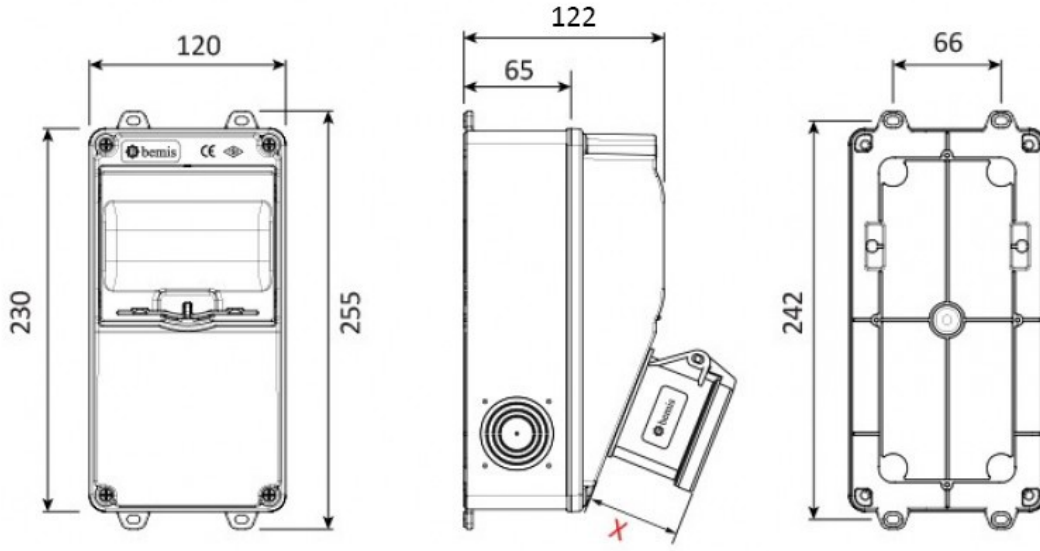

V5 Kombinasyon

Ürün Kodu : BD1-2123-2020
Barkod : 8698523916018
IP Sınıfı : IP44
Hammadde : ABS
Priz Seçeneği : Prizli
Gram : 749
Kutu : 1
Koli : 12

| | | |
|-------|-------------|-------------|
| Volt | 220V-250V | 220V-250V |
| Amper | 3/32A | 1/16A |
| Hertz | 50Hz - 60Hz | 50Hz - 60Hz |
| Kutup | 2P+E | 2P+E |

3/32A. 220V. 1 Adet Ön
1/16A. 220V. 2 Adet Yan

(X) Ölçüleri / Dimensions (mm)

| | | | |
|-------------------|----|-----------------------|----|
| 1/16A Pano Prizi | 18 | 3/4/5 32A Som Priz | 47 |
| 1/16A Mak. Prizi | 40 | 3/4/5 63A Mk.Prizi | 92 |
| 3/25A Som. Priz | 33 | 2/3 16A 24V Mk. Prizi | 42 |
| 3/4 16A Mak Prizi | 55 | 2/3 32A 24V Mk. Prizi | 42 |
| 5/16A Som. Priz | 47 | | |