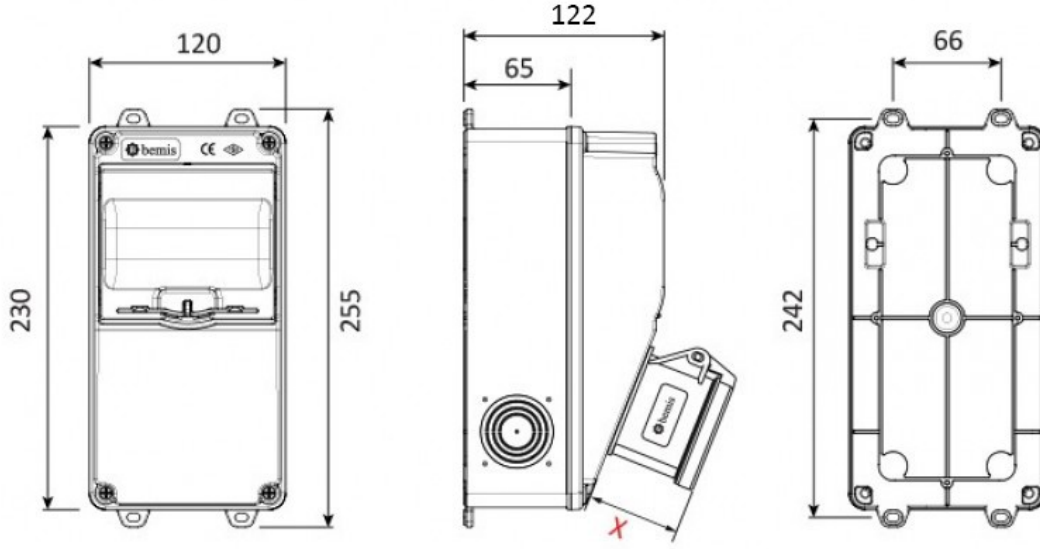

V5 Kombinasyon

Ürün Kodu : BD1-2134-1020

Barkod : 8698523906392

IP Sınıfı : IP44

Hammadde : ABS

Priz Seçeneği : Prizli

Gram : 776

Kutu : 1

Koli : 12

Volt	380V-450V	220V-250V
Amper	5/32A	1/16A
Hertz	50Hz - 60Hz	50Hz - 60Hz
Kutup	3P+E+N	2P+E

(X) Ölçüleri / Dimensions (mm)

1/16A Pano Prizi	18	3/4/5 32A Som Priz	47
1/16A Mak. Prizi	40	3/4/5 63A Mk.Prizi	92
3/25A Som. Priz	33	2/3 16A 24V Mk. Prizi	42
3/4 16A Mak Prizi	55	2/3 32A 24V Mk. Prizi	42
5/16A Som. Priz	47		