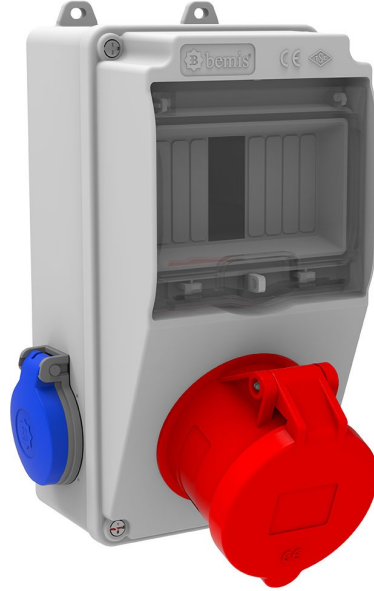

V5 Kombinasyon

Ürün Kodu : BD1-2134-1020

Barkod : 8698523906392

IP Sınıfı : IP44

Hammadde : ABS

Priz Seçeneği : Prizli

Gram : 776

Kutu : 1

Koli : 12

Volt	380V-450V	220V-250V
Amper	5/32A	1/16A
Hertz	50Hz - 60Hz	50Hz - 60Hz
Kutup	3P+E+N	2P+E

(X) Ölçüleri / Dimensions (mm)

1/16A Pano Prizi	18	3/4/5 32A Som Priz	47
1/16A Mak. Prizi	40	3/4/5 63A Mk.Prizi	92
3/25A Som. Priz	33	2/3 16A 24V Mk. Prizi	42
3/4 16A Mak Prizi	55	2/3 32A 24V Mk. Prizi	42
5/16A Som. Priz	47		