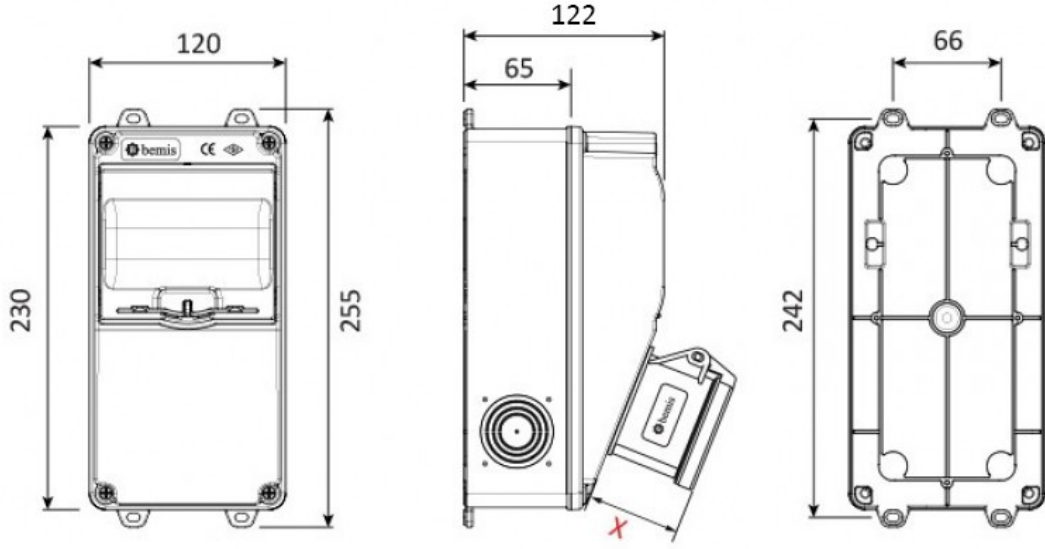

## V5 Kombinasyon

Ürün Kodu : BD1-2202-2020  
Barkod : 8698523934012  
IP Sınıfı : IP44  
Hammadde : ABS  
Priz Seçeneği : Prizli  
Gram : 689  
Kutu : 1  
Koli : 12

Volt	220V-250V	220V-250V
Amper	1/16A	1/16A
Hertz	50Hz - 60Hz	50Hz - 60Hz
Kutup	2P+E	2P+E

(X) Ölçüleri / Dimensions (mm)

1/16A Pano Prizi	18	3/4/5 32A Som Priz	47
1/16A Mak. Prizi	40	3/4/5 63A Mk.Prizi	92
3/25A Som. Priz	33	2/3 16A 24V Mk. Prizi	42
3/4 16A Mak Prizi	55	2/3 32A 24V Mk. Prizi	42
5/16A Som. Priz	47		