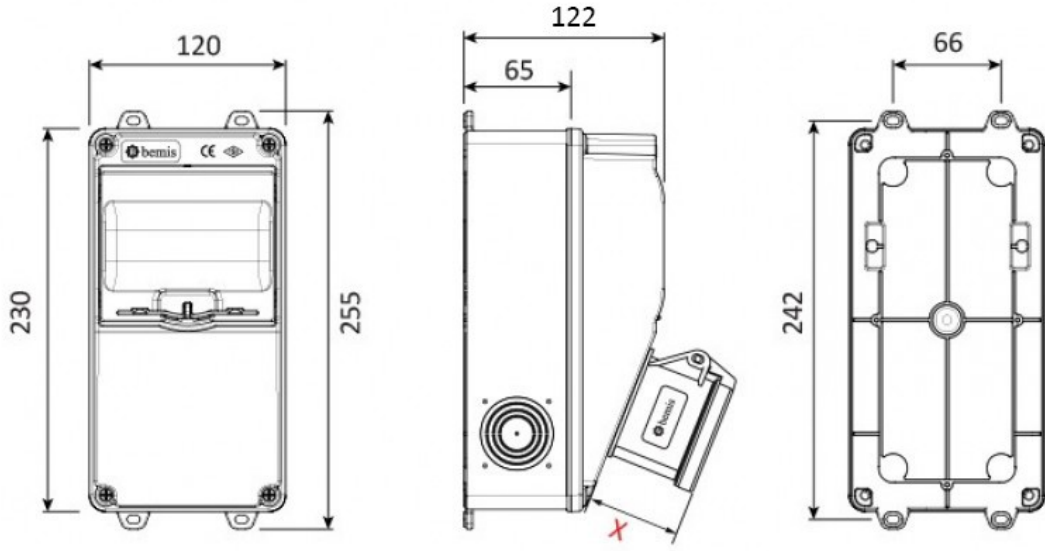

## V5 Kombinasyon

Ürün Kodu : BD1-6000-0000  
Barkod : 8698523942017  
IP Sınıfı : IP66  
Hammadde : ABS  
Priz Seçeneği : Prizsiz  
Gram : 522  
Kutu : 1  
Koli : 12

(X) Ölçüleri / Dimensions (mm)

1/16A Pano Prizi	18	3/4/5 32A Som Priz	47
1/16A Mak. Prizi	40	3/4/5 63A Mk.Prizi	92
3/25A Som. Priz	33	2/3 16A 24V Mk. Prizi	42
3/4 16A Mak Prizi	55	2/3 32A 24V Mk. Prizi	42
5/16A Som. Priz	47		