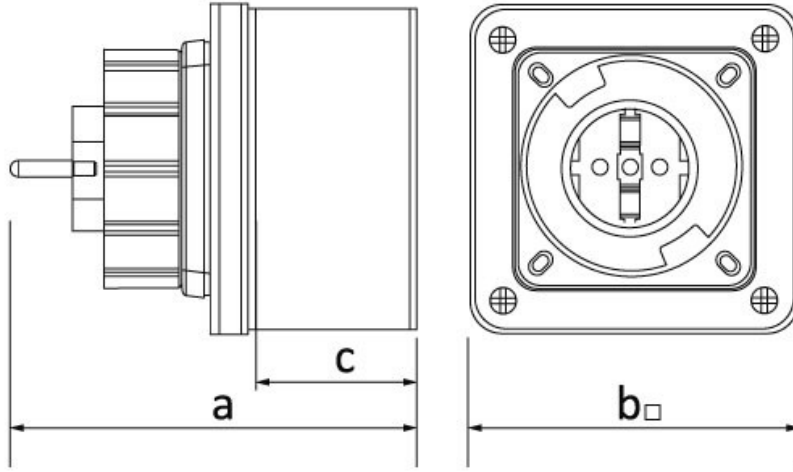

## Duvar Fiş

Ürün Kodu :	BS1-1402-7210
Barkod :	-
IP Sınıfı :	IP68
Volt :	220V-250V
Hertz :	50Hz - 60Hz
Kutup :	2P+E
Gövde Malzemesi :	Polyamid 6
İletken Malzemesi :	MS 58
Gram :	185
Kutu :	6
Koli :	72

**Ölçüler / Dimensions (mm)**

a	120	e	
b <sub>□</sub>	95	f	
c	60	g	
d		h	