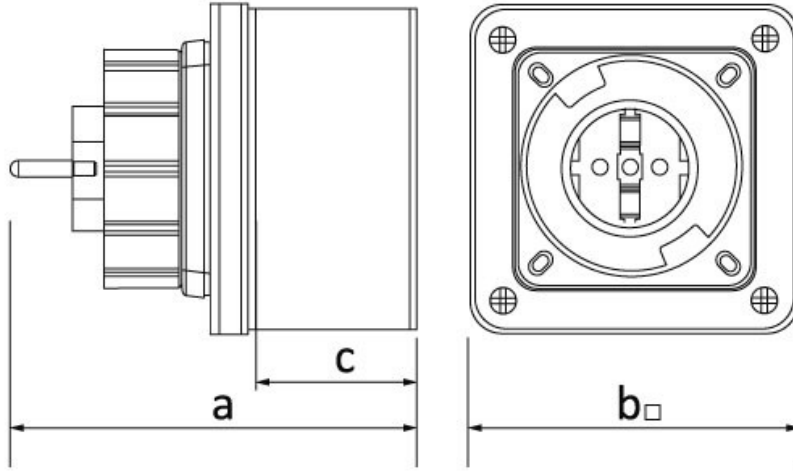

Duvar Fiş

Ürün Kodu :	BS1-1402-7210
Barkod :	-
IP Sınıfı :	IP68
Volt :	220V-250V
Hertz :	50Hz - 60Hz
Kutup :	2P+E
Gövde Malzemesi :	Polyamid 6
İletken Malzemesi :	MS 58
Gram :	185
Kutu :	6
Koli :	72

Ölçüler / Dimensions (mm)

a	120	e	
b _□	95	f	
c	60	g	
d		h	