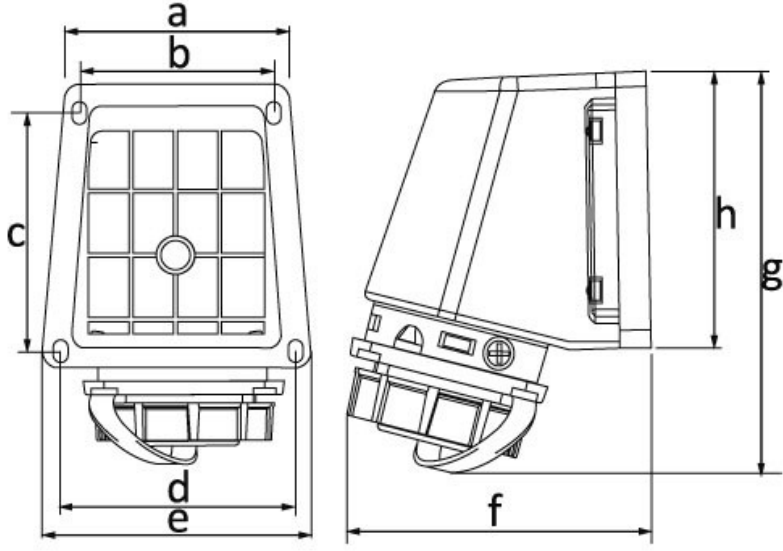

90° Eğik Duvar Priz

Ürün Kodu :	BS1-1402-7535
Barkod :	8698523903087
IP Sınıfı :	IP68
Volt :	220V-250V
Hertz :	50Hz - 60Hz
Kutup :	2P+E
Gövde Malzemesi :	Polyamid 6
İletken Malzemesi :	MS 58
Gram :	215
Kutu :	3
Koli :	54

Ölçüler / Dimensions (mm)

a	78	e	87
b	64	f	102
c	76	g	150
d	78	h	87