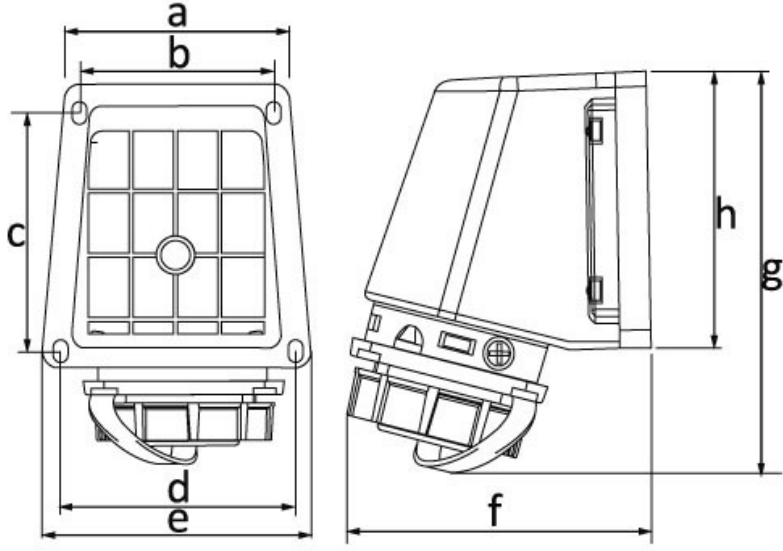

## 90° Eğik Duvar Priz

Ürün Kodu :	BS1-1402-7535
Barkod :	8698523903087
IP Sınıfı :	IP68
Volt :	220V-250V
Hertz :	50Hz - 60Hz
Kutup :	2P+E
Gövde Malzemesi :	Polyamid 6
İletken Malzemesi :	MS 58
Gram :	215
Kutu :	3
Koli :	54

**Ölçüler / Dimensions (mm)**

a	78	e	87
b	64	f	102
c	76	g	150
d	78	h	87