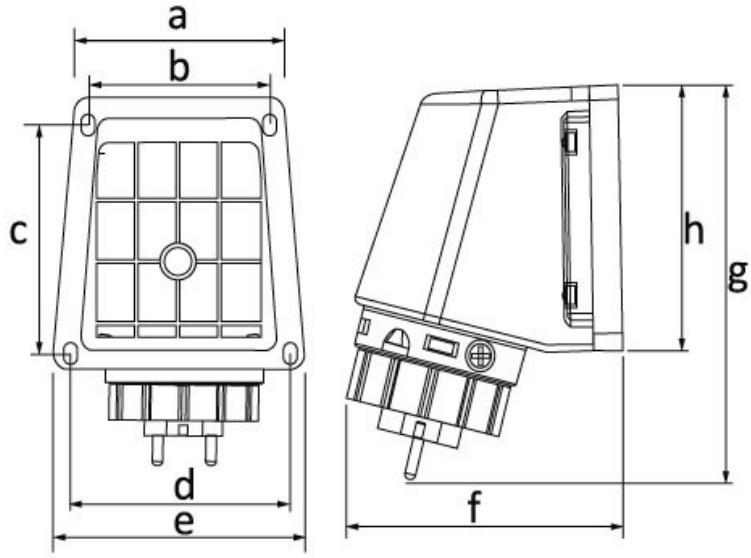

90° Eğik Duvar Fiş

Ürün Kodu :	BS1-1402-7236
Barkod :	8698523911327
IP Sınıfı :	IP68
Volt :	220V-250V
Hertz :	50Hz - 60Hz
Kutup :	2P+E
Gövde Malzemesi :	Polyamid 6
İletken Malzemesi :	MS 58
Gram :	230
Kutu :	3
Koli :	54

Ölçüler / Dimensions (mm)

a	78	e	87
b	64	f	102
c	76	g	150
d	78	h	87