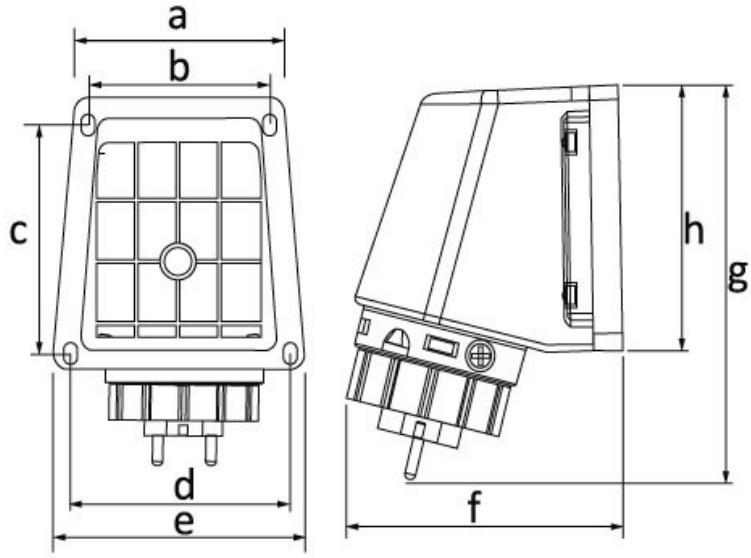

90° Eğik Duvar Fiş

| | |
|---------------------|---------------|
| Ürün Kodu : | BS1-1402-7236 |
| Barkod : | 8698523911327 |
| IP Sınıfı : | IP68 |
| Volt : | 220V-250V |
| Hertz : | 50Hz - 60Hz |
| Kutup : | 2P+E |
| Gövde Malzemesi : | Polyamid 6 |
| İletken Malzemesi : | MS 58 |
| Gram : | 230 |
| Kutu : | 3 |
| Koli : | 54 |

Ölçüler / Dimensions (mm)

| | | | |
|---|----|---|-----|
| a | 78 | e | 87 |
| b | 64 | f | 102 |
| c | 76 | g | 150 |
| d | 78 | h | 87 |