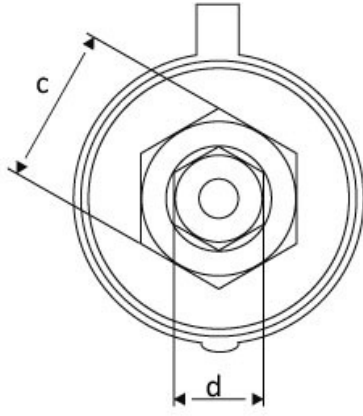

50/150mm² 400A. Makine Priz

Ürün Kodu :	BK4-9501-2410
Barkod :	-
IP Sınıfı :	IP55
Amper :	400A
Gövde Malzemesi :	Kauçuk
İletken Malzemesi :	MS 58
Gram :	-
Kutu :	12
Koli :	216

Ölçüler / Dimensions (mm)

a	71	e	
b	56	f	
c	AA-30	g	
d	AA-17	h	