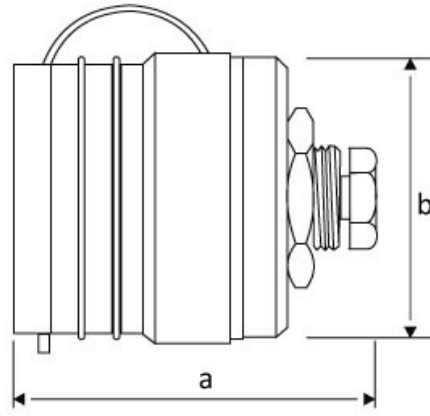

50/150mm² 400A. Makine Priz

Ürün Kodu :	BK4-9501-2410
Barkod :	-
IP Sınıfı :	IP55
Amper :	400A
Gövde Malzemesi :	Kauçuk
İletken Malzemesi :	MS 58
Gram :	-
Kutu :	12
Koli :	216

Ölçüler / Dimensions (mm)

a	71	e	
b	56	f	
c	AA-30	g	
d	AA-17	h	