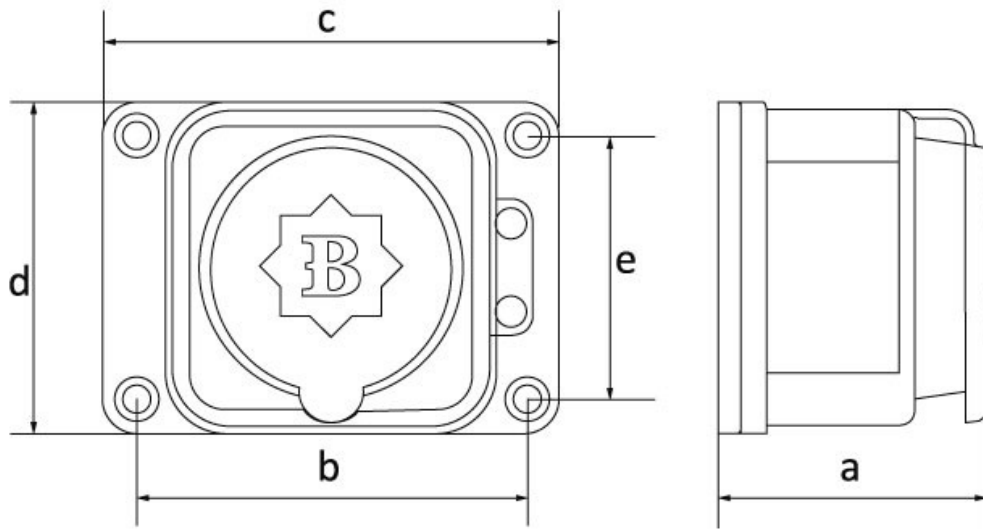

## Duvar Priz (Mavi)

Ürün Kodu :	BV2-1402-3511
Barkod :	8698523913413
IP Sınıfı :	IP54
Volt :	220V-250V
Kutup :	2P+E
Gövde Malzemesi :	Kauçuk
İletken Malzemesi :	MS 58
Renk :	Mavi
Gram :	79
Kutu :	12
Koli :	216

**Ölçüler / Dimensions (mm)**

a	52	e	50
b	64	f	
c	87	g	
d	63	h	