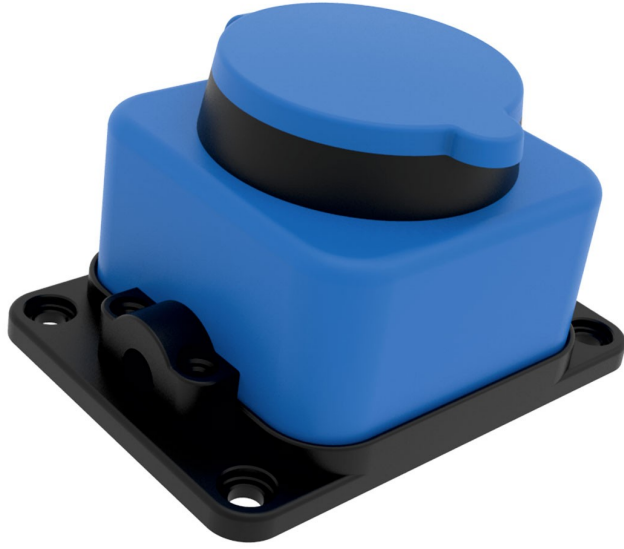

## Duvar Priz (Mavi)

Ürün Kodu :	BV2-1402-3511
Barkod :	8698523913413
IP Sınıfı :	IP54
Volt :	220V-250V
Kutup :	2P+E
Gövde Malzemesi :	Kauçuk
İletken Malzemesi :	MS 58
Renk :	Mavi
Gram :	79
Kutu :	12
Koli :	216