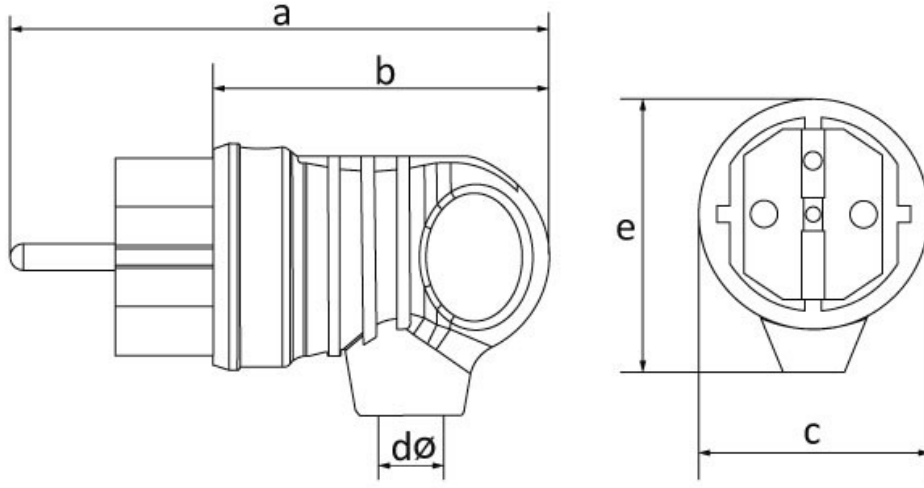

## Kulplu Eğik Fiş (Gri)

Ürün Kodu :	BV5-1402-2021
Barkod :	-
IP Sınıfı :	IP44
Volt :	220V-250V
Kutup :	2P+E
Gövde Malzemesi :	Kauçuk
İletken Malzemesi :	MS 58
Renk :	Gri
Gram :	-
Kutu :	20
Koli :	360

**Ölçüler / Dimensions (mm)**

a	100	e	52
b	63	f	
c	42	g	
dØ	7	h	