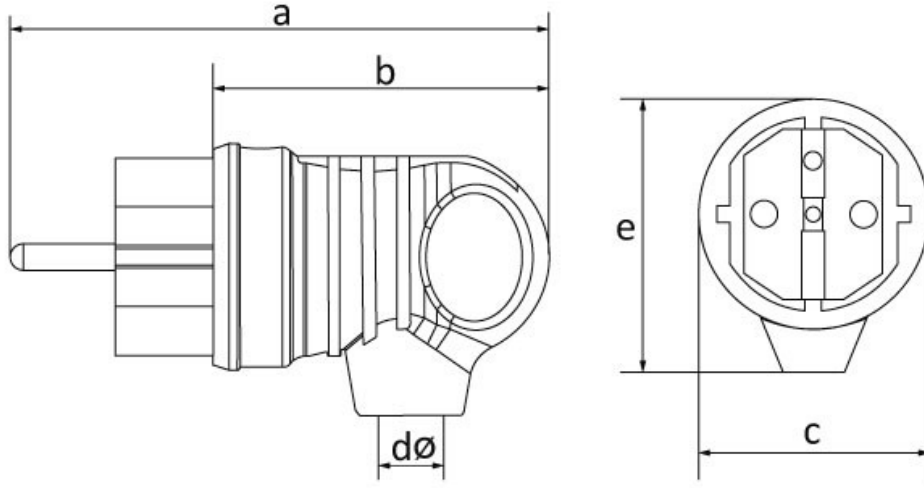

## Kulplu Eğik Fiş (Kırmızı)

Ürün Kodu :	BV6-1402-2021
Barkod :	8698523931219
IP Sınıfı :	IP44
Volt :	220V-250V
Kutup :	2P+E
Gövde Malzemesi :	Kauçuk
İletken Malzemesi :	MS 58
Renk :	Kırmızı
Gram :	53
Kutu :	20
Koli :	360

**Ölçüler / Dimensions (mm)**

a	100	e	52
b	63	f	
c	42	g	
dØ	7	h	