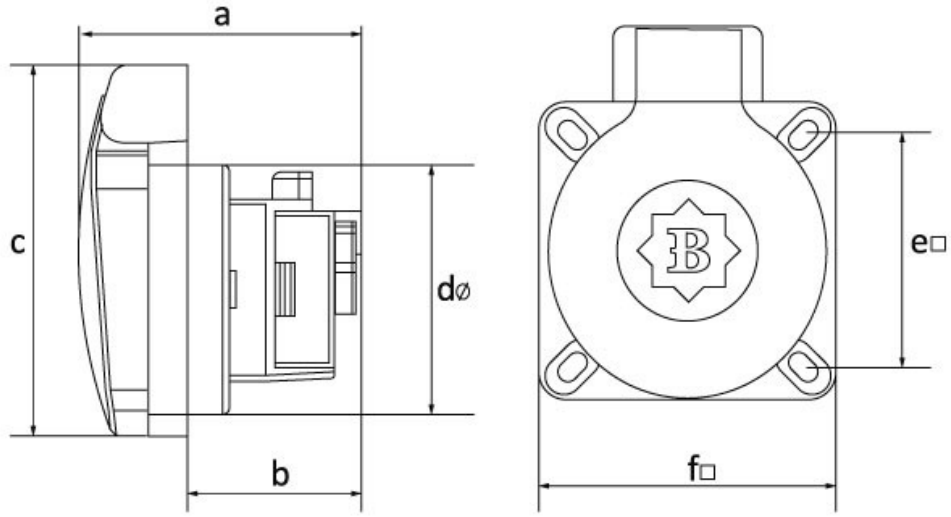

Pano Priz (Yatay Giriş)

Ürün Kodu :	BY8-1402-2700
Barkod :	-
IP Sınıfı :	IP44
Volt :	220V-250V
Kutup :	2P+E
Gövde Malzemesi :	Polyamid 6
İletken Malzemesi :	MS 58
Renk :	Mavi
Gram :	-
Kutu :	30
Koli :	540

Ölçüler / Dimensions (mm)

a	49	e	39
b	30	f	50
c	64	g	
dø	43	h	