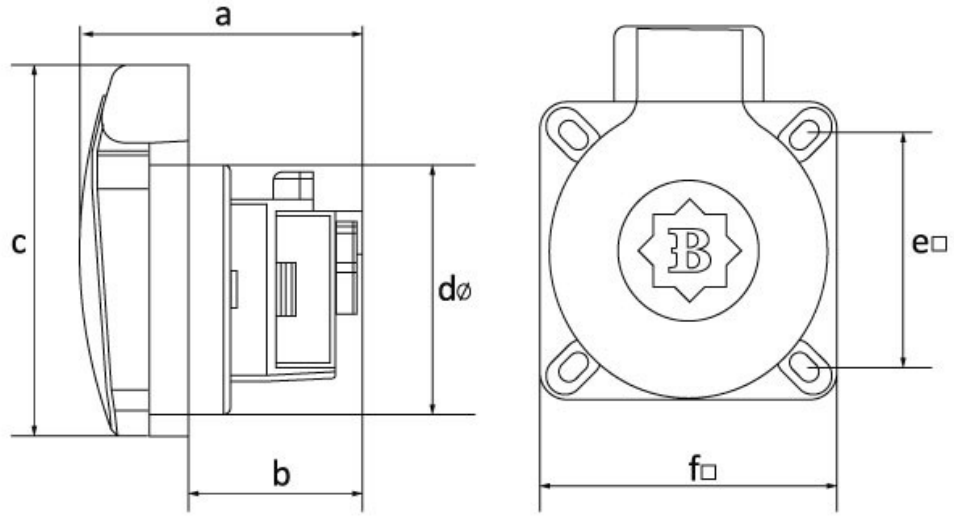

Pano Priz (Gri)

Ürün Kodu :	BY5-1402-2700
Barkod :	-
IP Sınıfı :	IP44
Volt :	220V-250V
Kutup :	2P+E
Gövde Malzemesi :	Polyamid 6
İletken Malzemesi :	MS 58
Renk :	Gri
Gram :	-
Kutu :	30
Koli :	540

Ölçüler / Dimensions (mm)