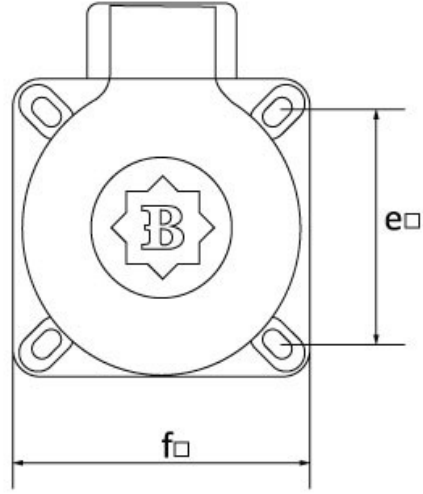

## Pano Priz (Siyah)

Ürün Kodu :	BY9-1402-2700
Barkod :	-
IP Sınıfı :	IP44
Volt :	220V-250V
Kutup :	2P+E
Gövde Malzemesi :	Polyamid 6
İletken Malzemesi :	MS 58
Gram :	-
Kutu :	30
Koli :	540

**Ölçüler / Dimensions (mm)**