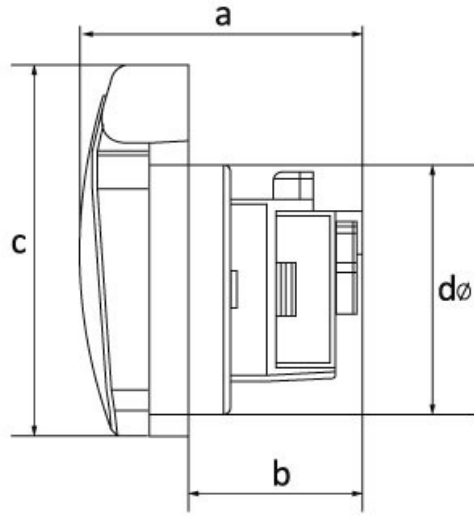

## Pano Priz (Siyah)

Ürün Kodu :	BY9-1402-2700
Barkod :	-
IP Sınıfı :	IP44
Volt :	220V-250V
Kutup :	2P+E
Gövde Malzemesi :	Polyamid 6
İletken Malzemesi :	MS 58
Gram :	-
Kutu :	30
Koli :	540

**Ölçüler / Dimensions (mm)**