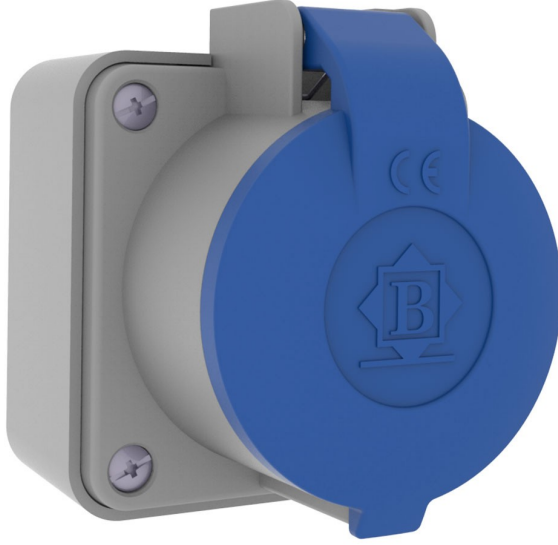

Duvar Priz

Ürün Kodu :	BP1-1402-2510
Barkod :	-
IP Sınıfı :	IP44
Volt :	220V-250V
Kutup :	2P+E
Gövde Malzemesi :	Polyamid 6
İletken Malzemesi :	MS 58
Gram :	-
Kutu :	6
Koli :	108

Ölçüler / Dimensions (mm)