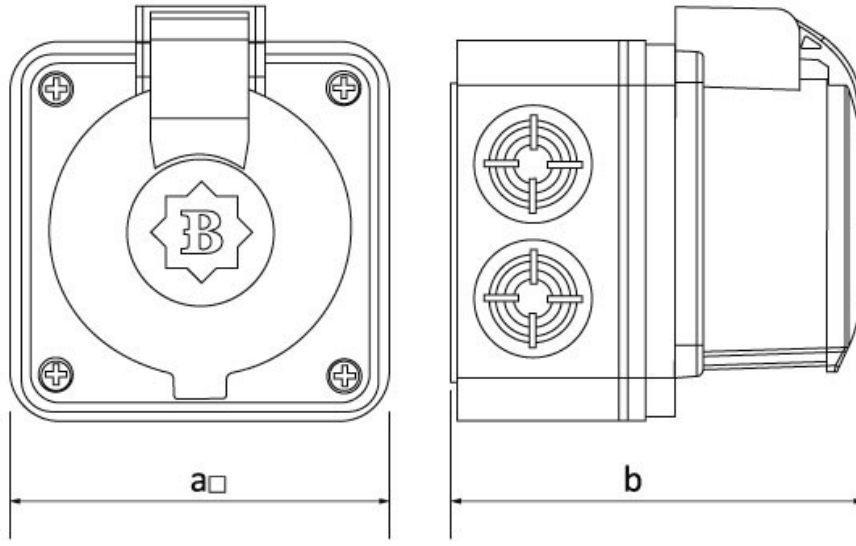

Duvar Priz

Ürün Kodu :	BP1-1402-2510
Barkod :	-
IP Sınıfı :	IP44
Volt :	220V-250V
Kutup :	2P+E
Gövde Malzemesi :	Polyamid 6
İletken Malzemesi :	MS 58
Gram :	-
Kutu :	6
Koli :	108

Ölçüler / Dimensions (mm)