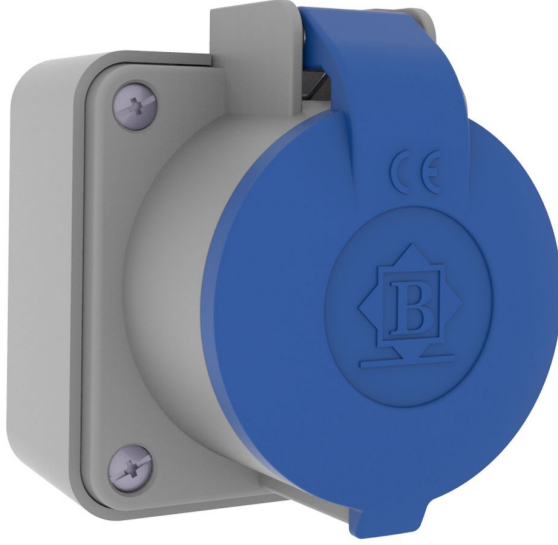

## Duvar Priz

Ürün Kodu :	BP1-1402-2510
Barkod :	-
IP Sınıfı :	IP44
Volt :	220V-250V
Kutup :	2P+E
Gövde Malzemesi :	Polyamid 6
İletken Malzemesi :	MS 58
Gram :	-
Kutu :	6
Koli :	108

**Ölçüler / Dimensions (mm)**