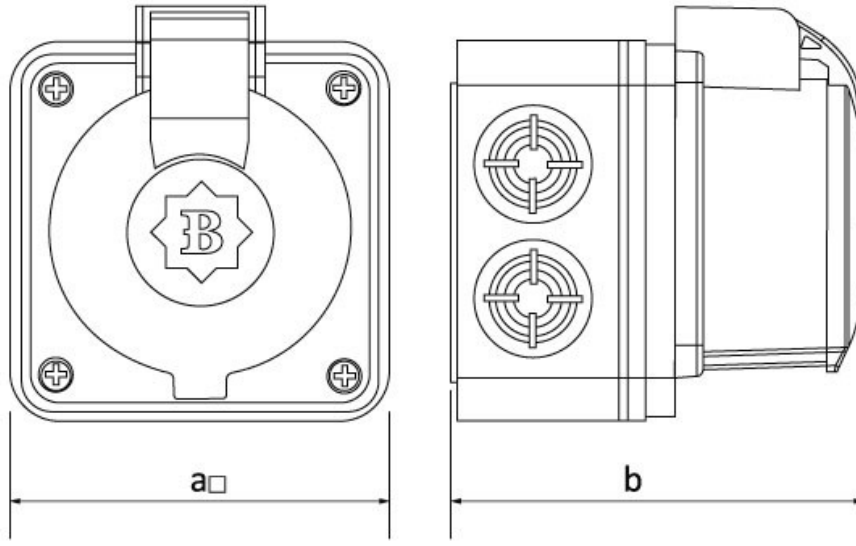

## Duvar Priz

Ürün Kodu :	BP1-1402-2510
Barkod :	-
IP Sınıfı :	IP44
Volt :	220V-250V
Kutup :	2P+E
Gövde Malzemesi :	Polyamid 6
İletken Malzemesi :	MS 58
Gram :	-
Kutu :	6
Koli :	108

**Ölçüler / Dimensions (mm)**