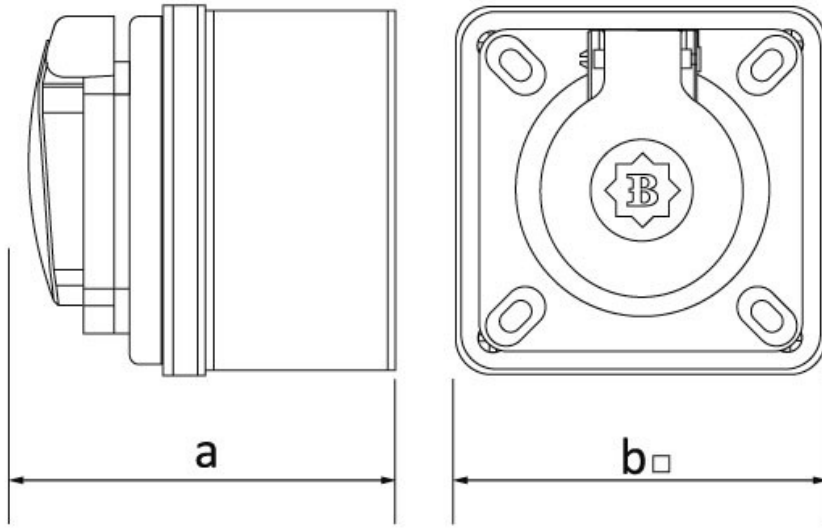

Duvar Priz

Ürün Kodu :	BP1-1402-2512
Barkod :	-
IP Sınıfı :	IP44
Volt :	220V-250V
Kutup :	2P+E
Gövde Malzemesi :	Polyamid 6
İletken Malzemesi :	MS 58
Gram :	-
Kutu :	6
Koli :	108

Ölçüler / Dimensions (mm)