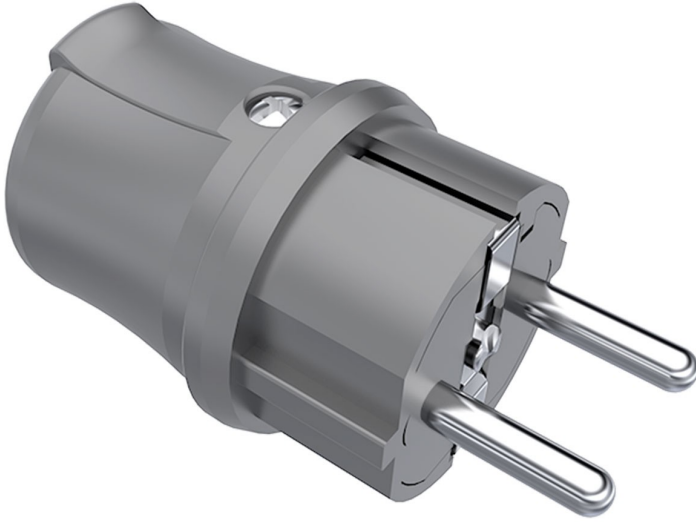

Düz Fiş (Gri)

Ürün Kodu :	BY5-1402-2011
Barkod :	-
IP Sınıfı :	IP44
Volt :	220V-250V
Kutup :	2P+E
Gövde Malzemesi :	Polyamid 6
İletken Malzemesi :	MS 58
Renk :	Gri
Gram :	-
Kutu :	35
Koli :	630

Ölçüler / Dimensions (mm)