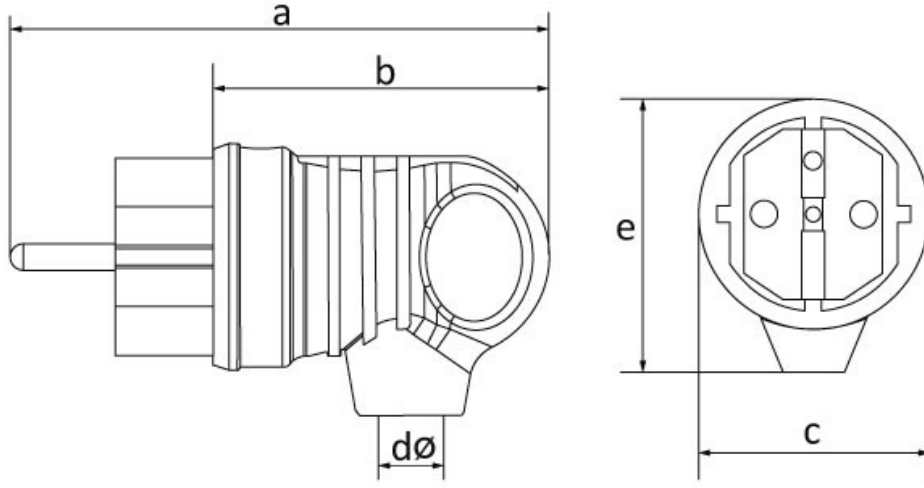

Kulplu Eğik Fiş

Ürün Kodu :	BK1-1402-2021
Barkod :	8698523910214
IP Sınıfı :	IP44
Volt :	220V-250V
Kutup :	2P+E
Gövde Malzemesi :	Kauçuk
İletken Malzemesi :	MS 58
Renk :	Siyah
Gram :	57
Kutu :	20
Koli :	360

Ölçüler / Dimensions (mm)

a	100	e	52
b	63	f	
c	42	g	
dØ	7	h	