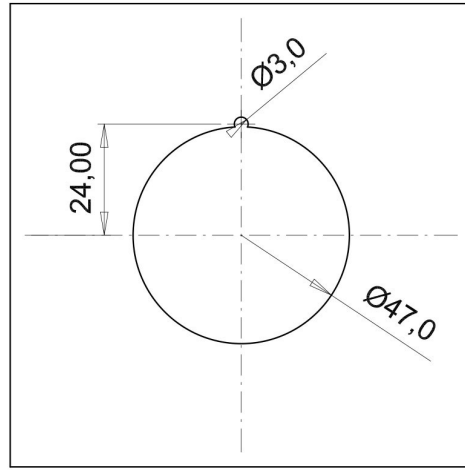

Somunlu Pano Prizi

Ürün Kodu :	BY8-1402-2440
Barkod :	-
IP Sınıfı :	IP44
Amper :	1/16A
Volt :	220V-250V
Kutup :	2P+E
Gövde Malzemesi :	Polyamid 6
İletken Malzemesi :	MS 58
Gram :	54
Kutu :	30
Koli :	540

SOMUNLU PANO PRİZİ MONTAJ
DELİĞİ ÖLÇÜLERİ