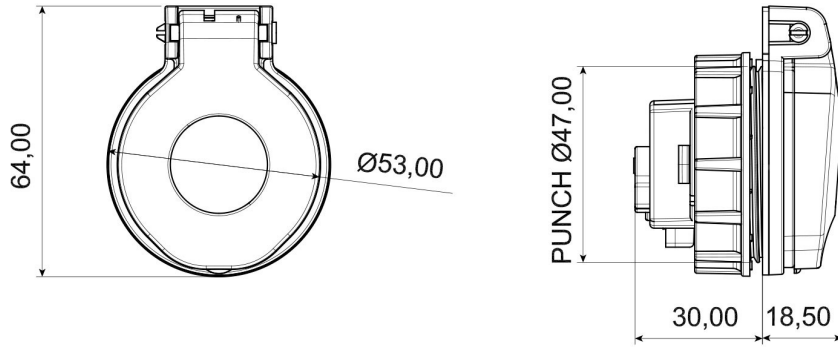

Somunlu Pano Prizi

Ürün Kodu :	BY8-1402-2440
Barkod :	-
IP Sınıfı :	IP44
Amper :	1/16A
Volt :	220V-250V
Kutup :	2P+E
Gövde Malzemesi :	Polyamid 6
İletken Malzemesi :	MS 58
Gram :	54
Kutu :	30
Koli :	540

SOMUNLU PANO PRİZİ MONTAJ
DELİĞİ ÖLÇÜLERİ