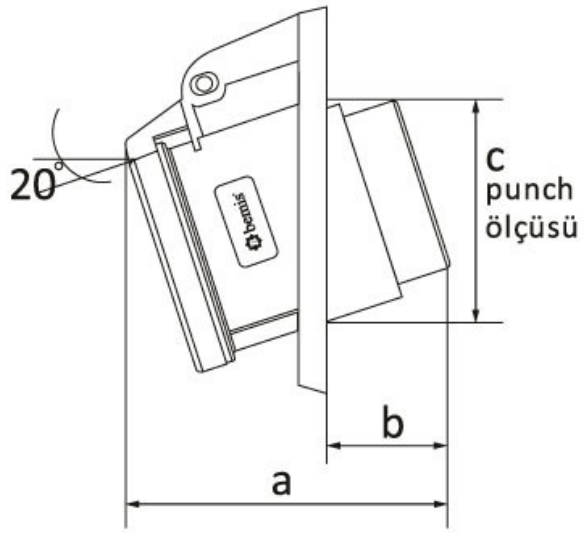

45° Eğik Makine Prizi

Ürün Kodu :	BCS-1505-2420
Barkod :	-
IP Sınıfı :	IP44
Amper :	5/16A
Volt :	380V-450V
Kutup :	3P+E+N
Gövde Malzemesi :	Polyamid 6
İletken Malzemesi :	MS 58
Gram :	173,7
Kutu :	6
Koli :	108

Ölçüler / Dimensions (mm)

a	86	e	85
b	31	f	
c	70	g	
d	70	h	