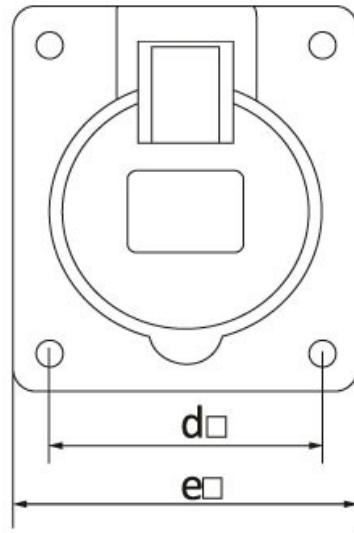

45° Eğik Makine Prizi

Ürün Kodu :	BCS-1505-2420
Barkod :	-
IP Sınıfı :	IP44
Amper :	5/16A
Volt :	380V-450V
Kutup :	3P+E+N
Gövde Malzemesi :	Polyamid 6
İletken Malzemesi :	MS 58
Gram :	173,7
Kutu :	6
Koli :	108

Ölçüler / Dimensions (mm)

a	86	e	85
b	31	f	
c	70	g	
d	70	h	