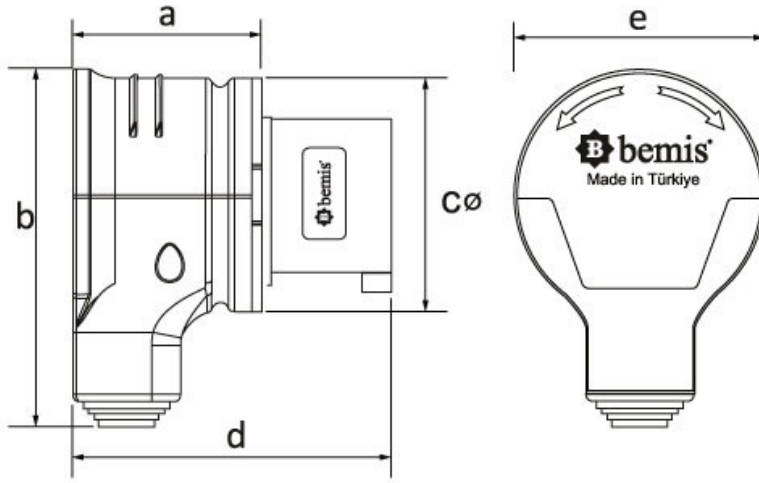

90° Eğik Döner Fiş

Ürün Kodu :	BC1-1505-2130
Barkod :	8698523940884
IP Sınıfı :	IP44
Amper :	5/16A
Volt :	380V-450V
Hertz :	50Hz - 60Hz
Kutup :	3P+E+N
Gövde Malzemesi :	Polyamid 6
İletken Malzemesi :	MS 58
Gram :	211
Kutu :	6
Koli :	108

Ölçüler / Dimensions (mm)

a	59	e	83
b	113	f	
cø	78	g	
d	96	h	