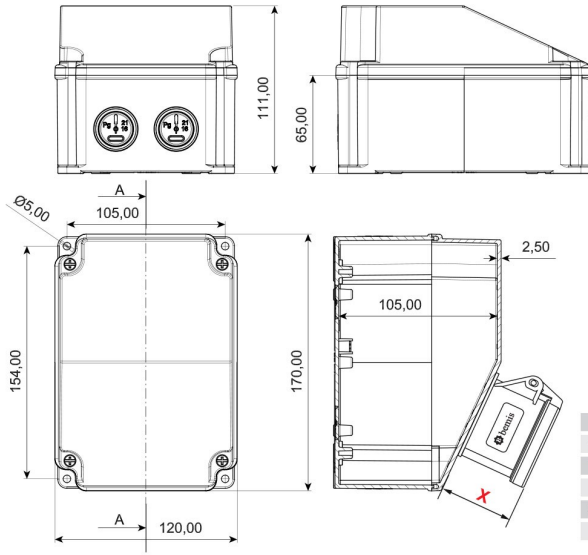

Mini Kombinasyon

Ürün Kodu : BD7-2123-0000

Barkod : -

IP Sınıfı : IP44

Hammadde : ABS

Priz Seçeneği : Prizli

Gram : -

Kutu : 1

Koli : 16

Volt	220V-250V
Amper	3/32A
Hertz	50Hz - 60Hz
Kutup	2P+E

Ön 1 Ad. 3/32A. 220V. Makine Priz

Görsel Hazırlanıyor...

(X) Ölçüleri (mm)			
1/16A Pano Prizi	18	3/4/5 32A Som Priz	47
1/16A Mak. Prizi	40	3/4/5 63A Mk.Prizi	92
3/25A Som. Priz	33	2/3 16A 24V Mk. Priz	42
3/4 16A Mak Prizi	55	2/3 32A 24V Mk. Priz	42
5/16A Som. Priz	47		