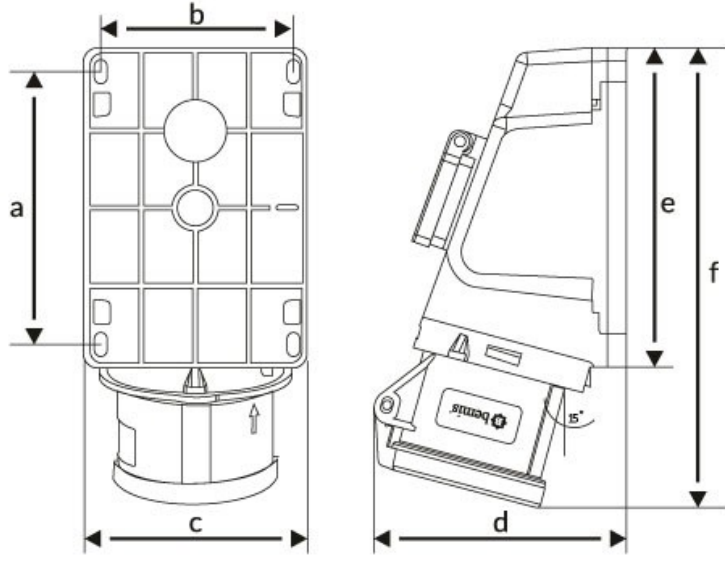

## 90° Eğik Pano Prizli Duvar Priz

Ürün Kodu :	BC1-1505-2537
Barkod :	8698523909126
IP Sınıfı :	IP44
Amper :	5/16A
Volt :	380V-450V
Hertz :	50Hz - 60Hz
Kutup :	3P+E+N
Gövde Malzemesi :	Polyamid 6
İletken Malzemesi :	MS 58
Gram :	-
Kutu :	3
Koli :	36

**Ölçüler / Dimensions (mm)**

a	78	e	87
b	64	f	96
c	79	g	
d	78	h	