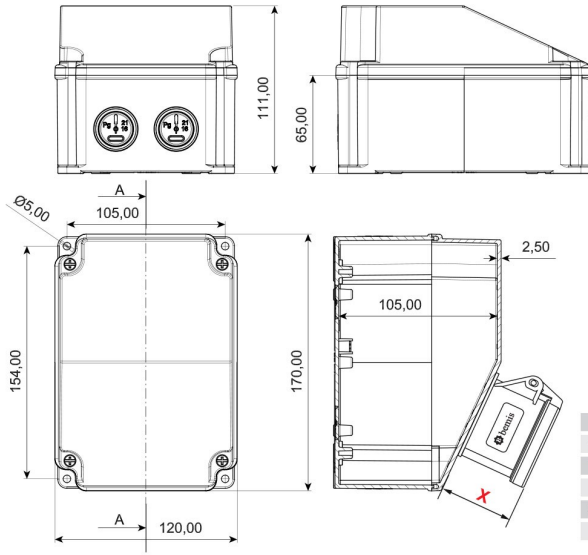

Mini Kombinasyon

Ürün Kodu : BD7-2134-0000

Barkod : -

IP Sınıfı : IP44

Hammadde : ABS

Priz Seçeneği : Prizli

Gram : -

Kutu : 1

Koli : 16

Volt	380V-450V
Amper	5/32A
Hertz	50Hz - 60Hz
Kutup	3P+E+N

Ön 1 Ad. 5/32A. 380V. Makine Priz

Görsel Hazırlanıyor...

(X) Ölçüleri (mm)			
1/16A Pano Prizi	18	3/4/5 32A Som Priz	47
1/16A Mak. Prizi	40	3/4/5 63A Mk.Prizi	92
3/25A Som. Priz	33	2/3 16A 24V Mk. Priz	42
3/4 16A Mak Prizi	55	2/3 32A 24V Mk. Priz	42
5/16A Som. Priz	47		