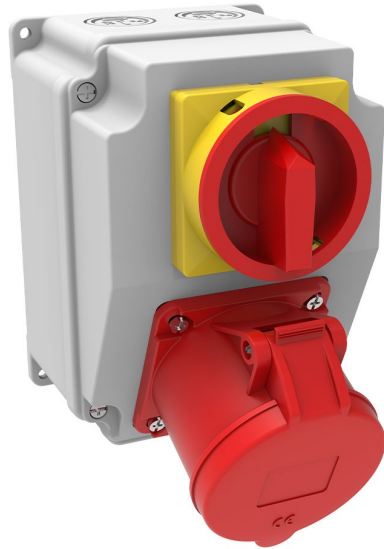

Mini Kombinasyon

Ürün Kodu : BD7-2134-1090

Barkod : -

IP Sınıfı : IP44

Hammadde : ABS

Priz Seçeneği : Prizli

Gram : -

Kutu : 1

Koli : 16

| | |
|-------|-------------|
| Volt | 380V-450V |
| Amper | 5/32A |
| Hertz | 50Hz - 60Hz |
| Kutup | 3P+E+N |

Ön 1 Ad. Pako Şalter Ön 1 Ad. 5/32A. 380V. Makine Priz

| (X) Ölçüleri (mm) | | | |
|-------------------|----|----------------------|----|
| 1/16A Pano Prizi | 18 | 3/4/5 32A Som Priz | 47 |
| 1/16A Mak. Prizi | 40 | 3/4/5 63A Mk.Prizi | 92 |
| 3/25A Som. Priz | 33 | 2/3 16A 24V Mk. Priz | 42 |
| 3/4 16A Mak Prizi | 55 | 2/3 32A 24V Mk. Priz | 42 |
| 5/16A Som. Priz | 47 | | |