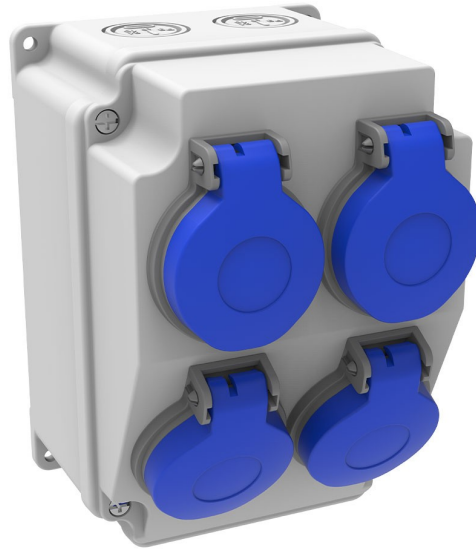

## Mini Kombinasyon

Ürün Kodu : BD7-2402-0000

Barkod : -

IP Sınıfı : IP44

Hammadde : ABS

Priz Seçeneği : Prizli

Gram : -

Kutu : 1

Koli : 16

Volt	220V-250V
Amper	1/16A
Hertz	50Hz - 60Hz
Kutup	2P+E

Ön 4 Ad. 1/16A. 220V. Pano Priz

(X) Ölçüleri (mm)			
1/16A Pano Prizi	18	3/4/5 32A Som Priz	47
1/16A Mak. Prizi	40	3/4/5 63A Mk.Prizi	92
3/25A Som. Priz	33	2/3 16A 24V Mk. Priz	42
3/4 16A Mak Prizi	55	2/3 32A 24V Mk. Priz	42
5/16A Som. Priz	47		