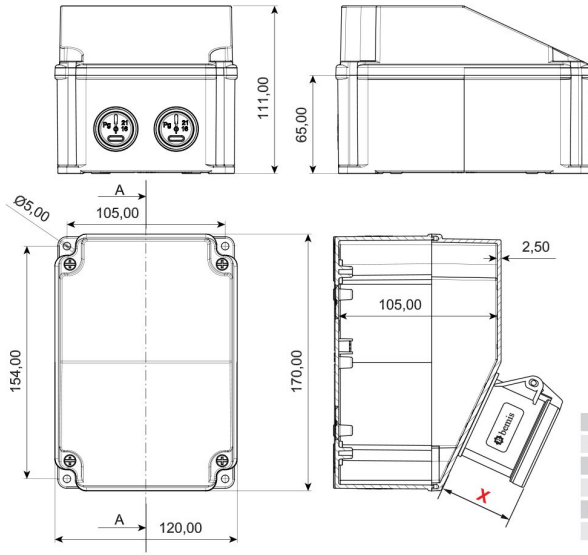

Mini Kombinasyon

Ürün Kodu : BD7-6102-0000

Barkod : -

IP Sınıfı : IP66

Hammadde : ABS

Priz Seçeneği : Prizli

Gram : -

Kutu : 1

Koli : 16

Volt	220V-250V
Amper	1/16A
Hertz	50Hz - 60Hz
Kutup	2P+E

Ön 1 Ad. 1/16A. 220V. Pano Priz

Görsel Hazırlanıyor...

(X) Ölçüleri (mm)			
1/16A Pano Prizi	18	3/4/5 32A Som Priz	47
1/16A Mak. Prizi	40	3/4/5 63A Mk.Prizi	92
3/25A Som. Priz	33	2/3 16A 24V Mk. Priz	42
3/4 16A Mak Prizi	55	2/3 32A 24V Mk. Priz	42
5/16A Som. Priz	47		