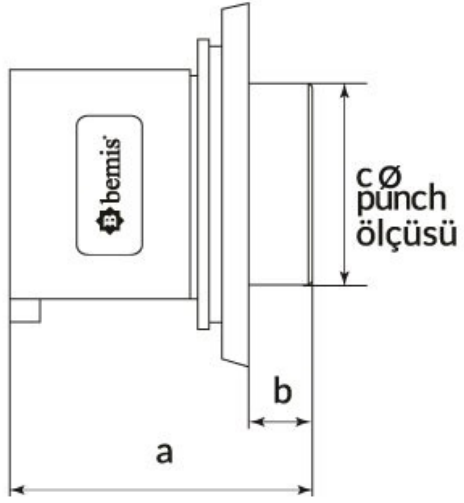

Enversör Makine Fişı

Ürün Kodu :	BC1-1505-2070
Barkod :	8698523907474
IP Sınıfı :	IP44
Amper :	5/16A
Volt :	380V-450V
Hertz :	50Hz - 60Hz
Kutup :	3P+E+N
Gövde Malzemesi :	Polyamid 6
İletken Malzemesi :	MS 58
Gram :	149
Kutu :	8
Koli :	144

Ölçüler / Dimensions (mm)

a	63	e	75
b	14	f	
c Ø	55	g	
d	58	h	