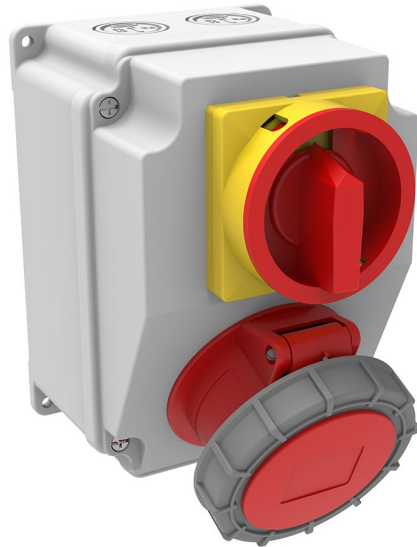

Mini Kombinasyon

Ürün Kodu : BD7-6124-1090

Barkod : -

IP Sınıfı : IP66

Hammadde : ABS

Priz Seçeneği : Prizli

Gram : -

Kutu : 1

Koli : 16

Volt	380V-450V
Amper	4/32A
Hertz	50Hz - 60Hz
Kutup	3P+E

Ön 1 Ad. Pako Şalter Ön 1 Ad. 4/32A. 380V. Makine Priz

(X) Ölçüleri (mm)			
1/16A Pano Prizi	18	3/4/5 32A Som Priz	47
1/16A Mak. Prizi	40	3/4/5 63A Mk.Prizi	92
3/25A Som. Priz	33	2/3 16A 24V Mk. Priz	42
3/4 16A Mak Prizi	55	2/3 32A 24V Mk. Priz	42
5/16A Som. Priz	47		