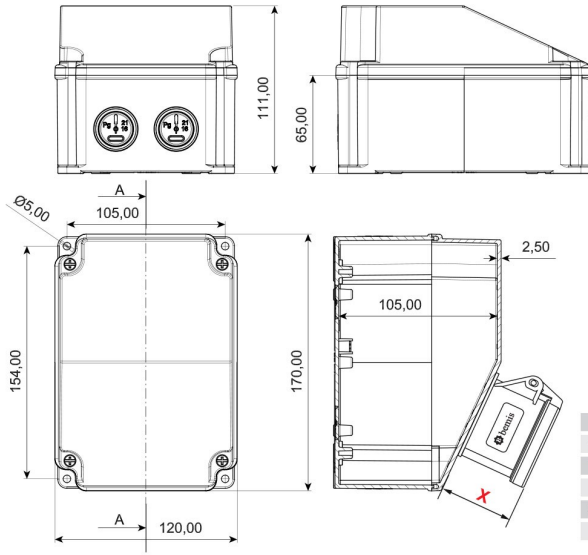

Mini Kombinasyon

Ürün Kodu : BD7-6124-1090

Barkod : -

IP Sınıfı : IP66

Hammadde : ABS

Priz Seçeneği : Prizli

Gram : -

Kutu : 1

Koli : 16

Volt	380V-450V
Amper	4/32A
Hertz	50Hz - 60Hz
Kutup	3P+E

Ön 1 Ad. Pako Şalter Ön 1 Ad. 4/32A. 380V. Makine Priz

(X) Ölçüleri (mm)			
1/16A Pano Prizi	18	3/4/5 32A Som Priz	47
1/16A Mak. Prizi	40	3/4/5 63A Mk.Prizi	92
3/25A Som. Priz	33	2/3 16A 24V Mk. Priz	42
3/4 16A Mak Prizi	55	2/3 32A 24V Mk. Priz	42
5/16A Som. Priz	47		