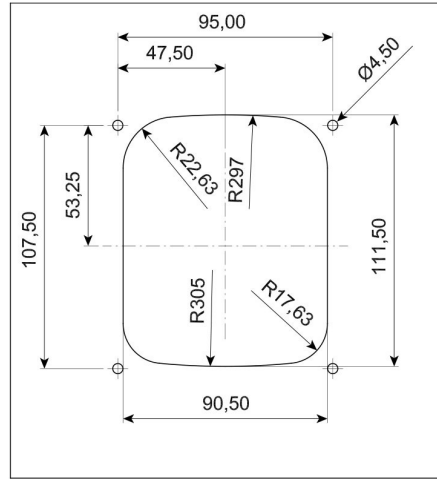

3/16A. 220V. KAPAKLI FİŞ

Ürün Kodu :	BKT-0500-3000
Barkod :	-
IP Sınıfı :	IP44
Amper :	3/16A
Volt :	220V-250V
Hertz :	50Hz - 60Hz
Kutup :	2P+E
Gövde Malzemesi :	Polyamid 6
Fiş Seçeneği :	3x16A. 220V. Fişli
Renk :	Siyah / Gri
Gram :	-
Kutu :	1
Koli :	-

KARAVAN FİŞİ MONTAJI İÇİN
AÇILACAK PUNCH DELİK ÖLÇÜSÜ