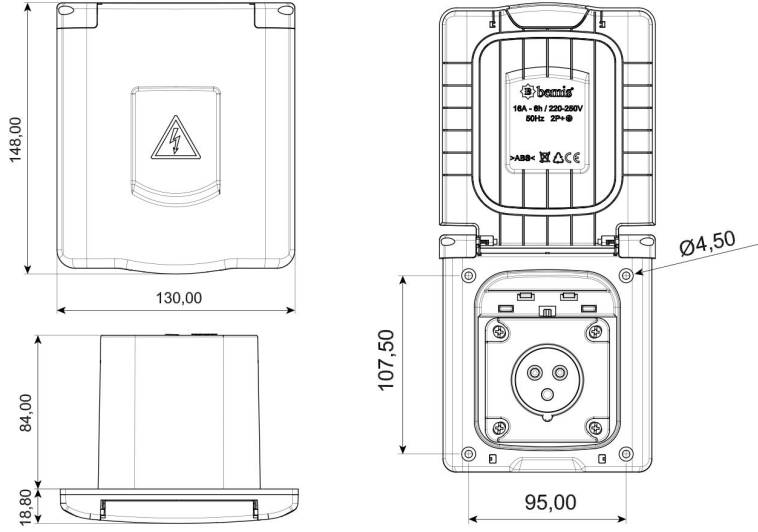

3/16A. 220V. KAPAKLI FİŞ

Ürün Kodu :	BKT-0500-3000
Barkod :	-
IP Sınıfı :	IP44
Amper :	3/16A
Volt :	220V-250V
Hertz :	50Hz - 60Hz
Kutup :	2P+E
Gövde Malzemesi :	Polyamid 6
Fiş Seçeneği :	3x16A. 220V. Fişli
Renk :	Siyah / Gri
Gram :	-
Kutu :	1
Koli :	-

KARAVAN FİŞİ MONTAJI İÇİN
AÇILACAK PUNCH DELİK ÖLÇÜSÜ