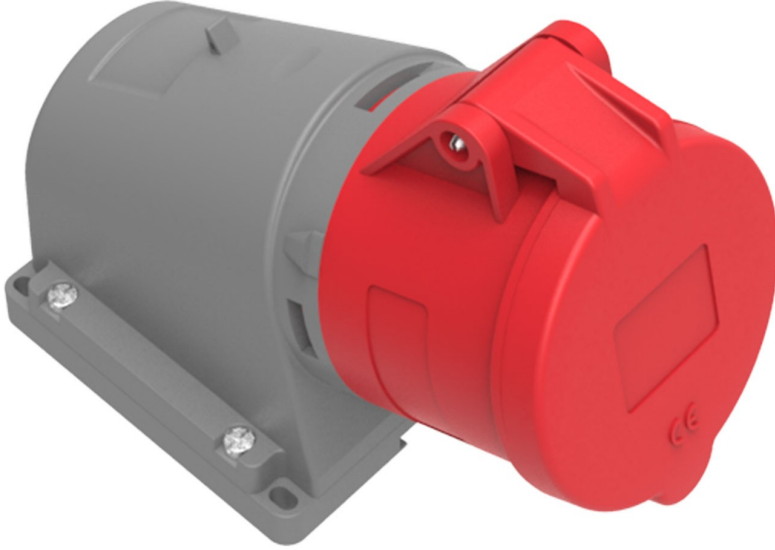

90° Eğik Enversör Duvar Fiş (Yaylı Kapaklı)

Ürün Kodu :	BC1-1505-2061
Barkod :	8698523907849
IP Sınıfı :	IP44
Amper :	5/16A
Volt :	380V-450V
Hertz :	50Hz - 60Hz
Kutup :	3P+E+N
Gövde Malzemesi :	Polyamid 6
İletken Malzemesi :	MS 58
Gram :	303
Kutu :	3
Koli :	54